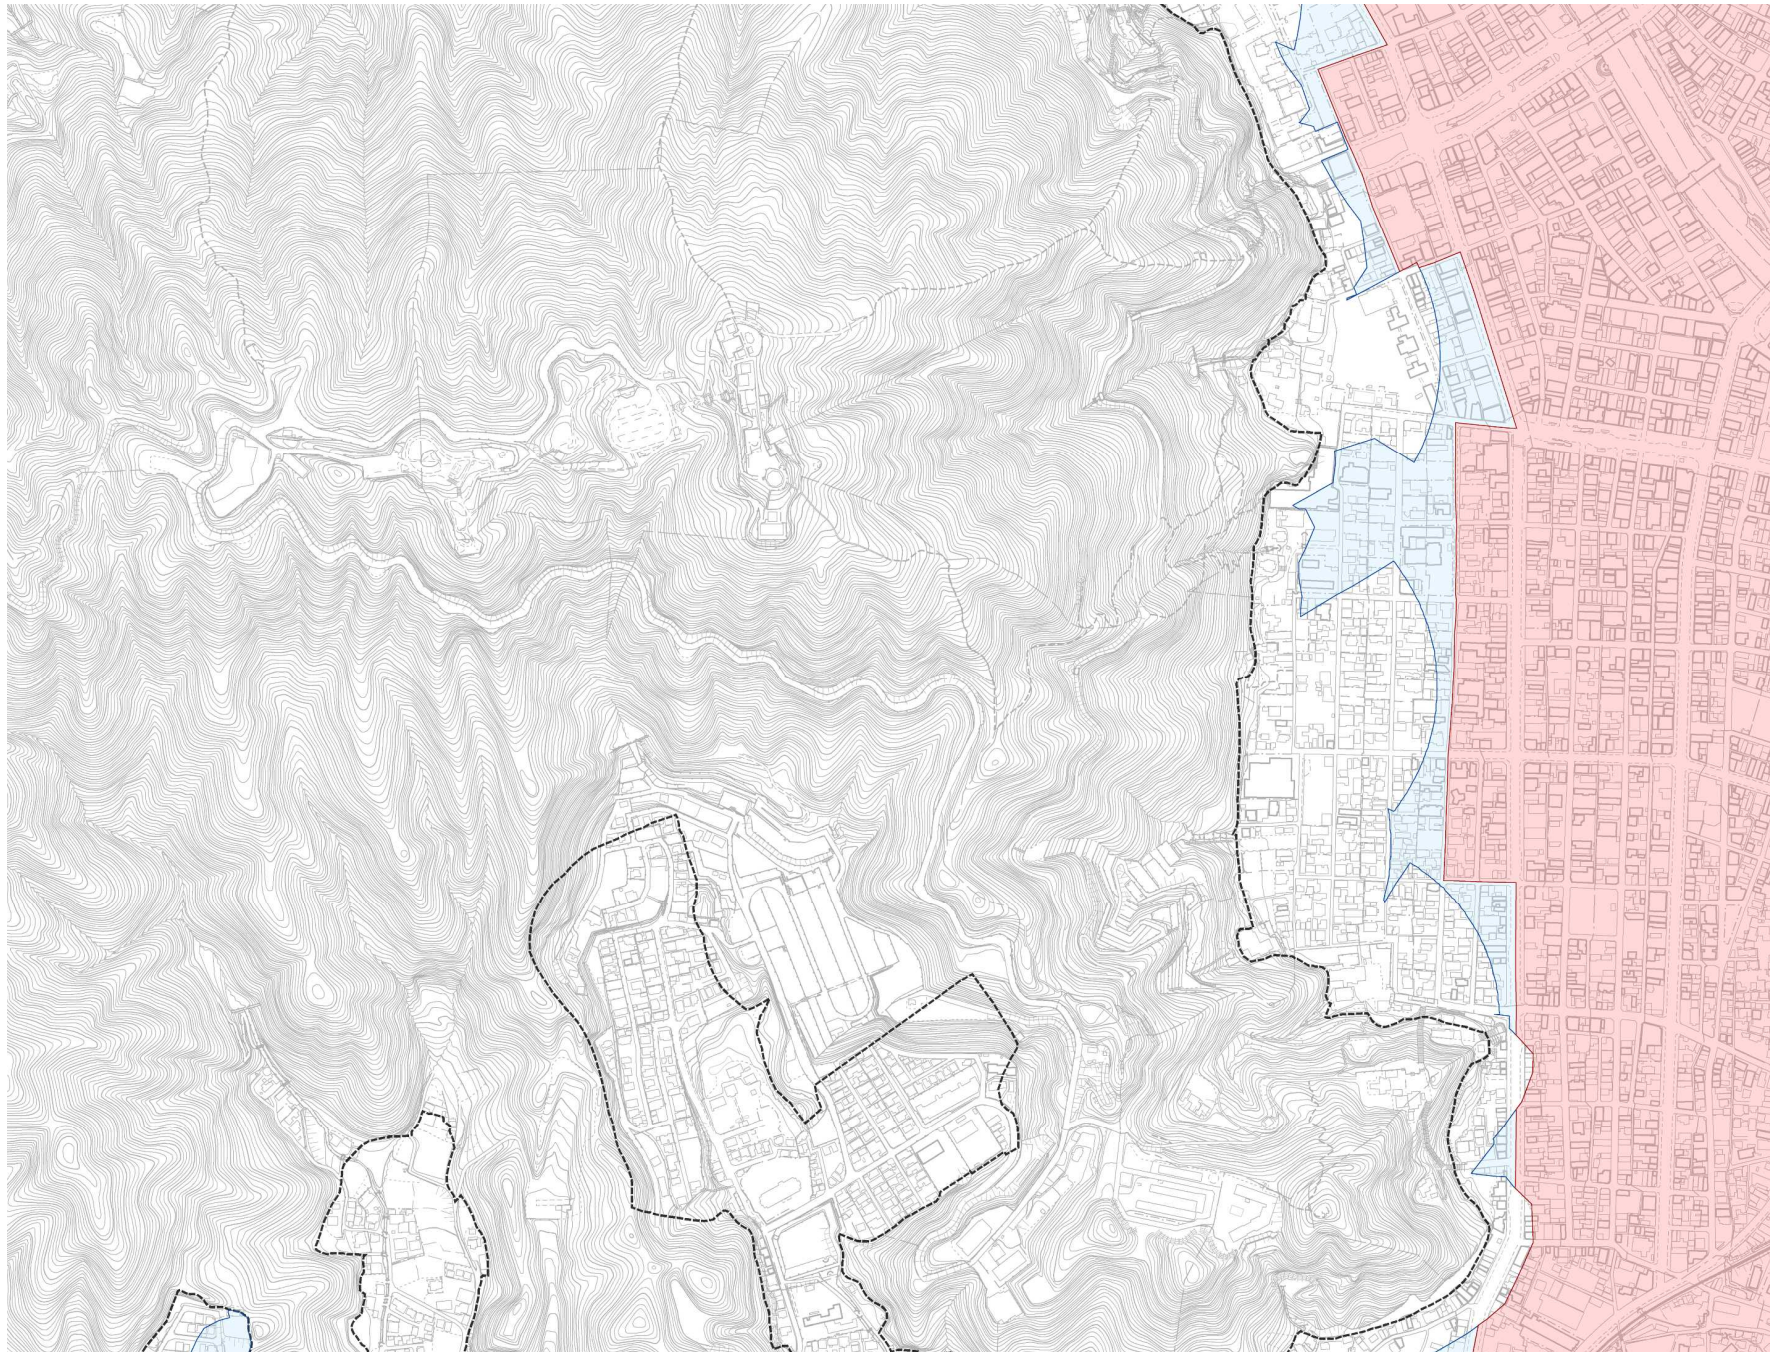

# 居住促進区域及び都市機能誘導区域

この地図の出典は、徳島市発行の1/2,500地形図です。

※都市機能誘導区域は居住促進区域と重複します。