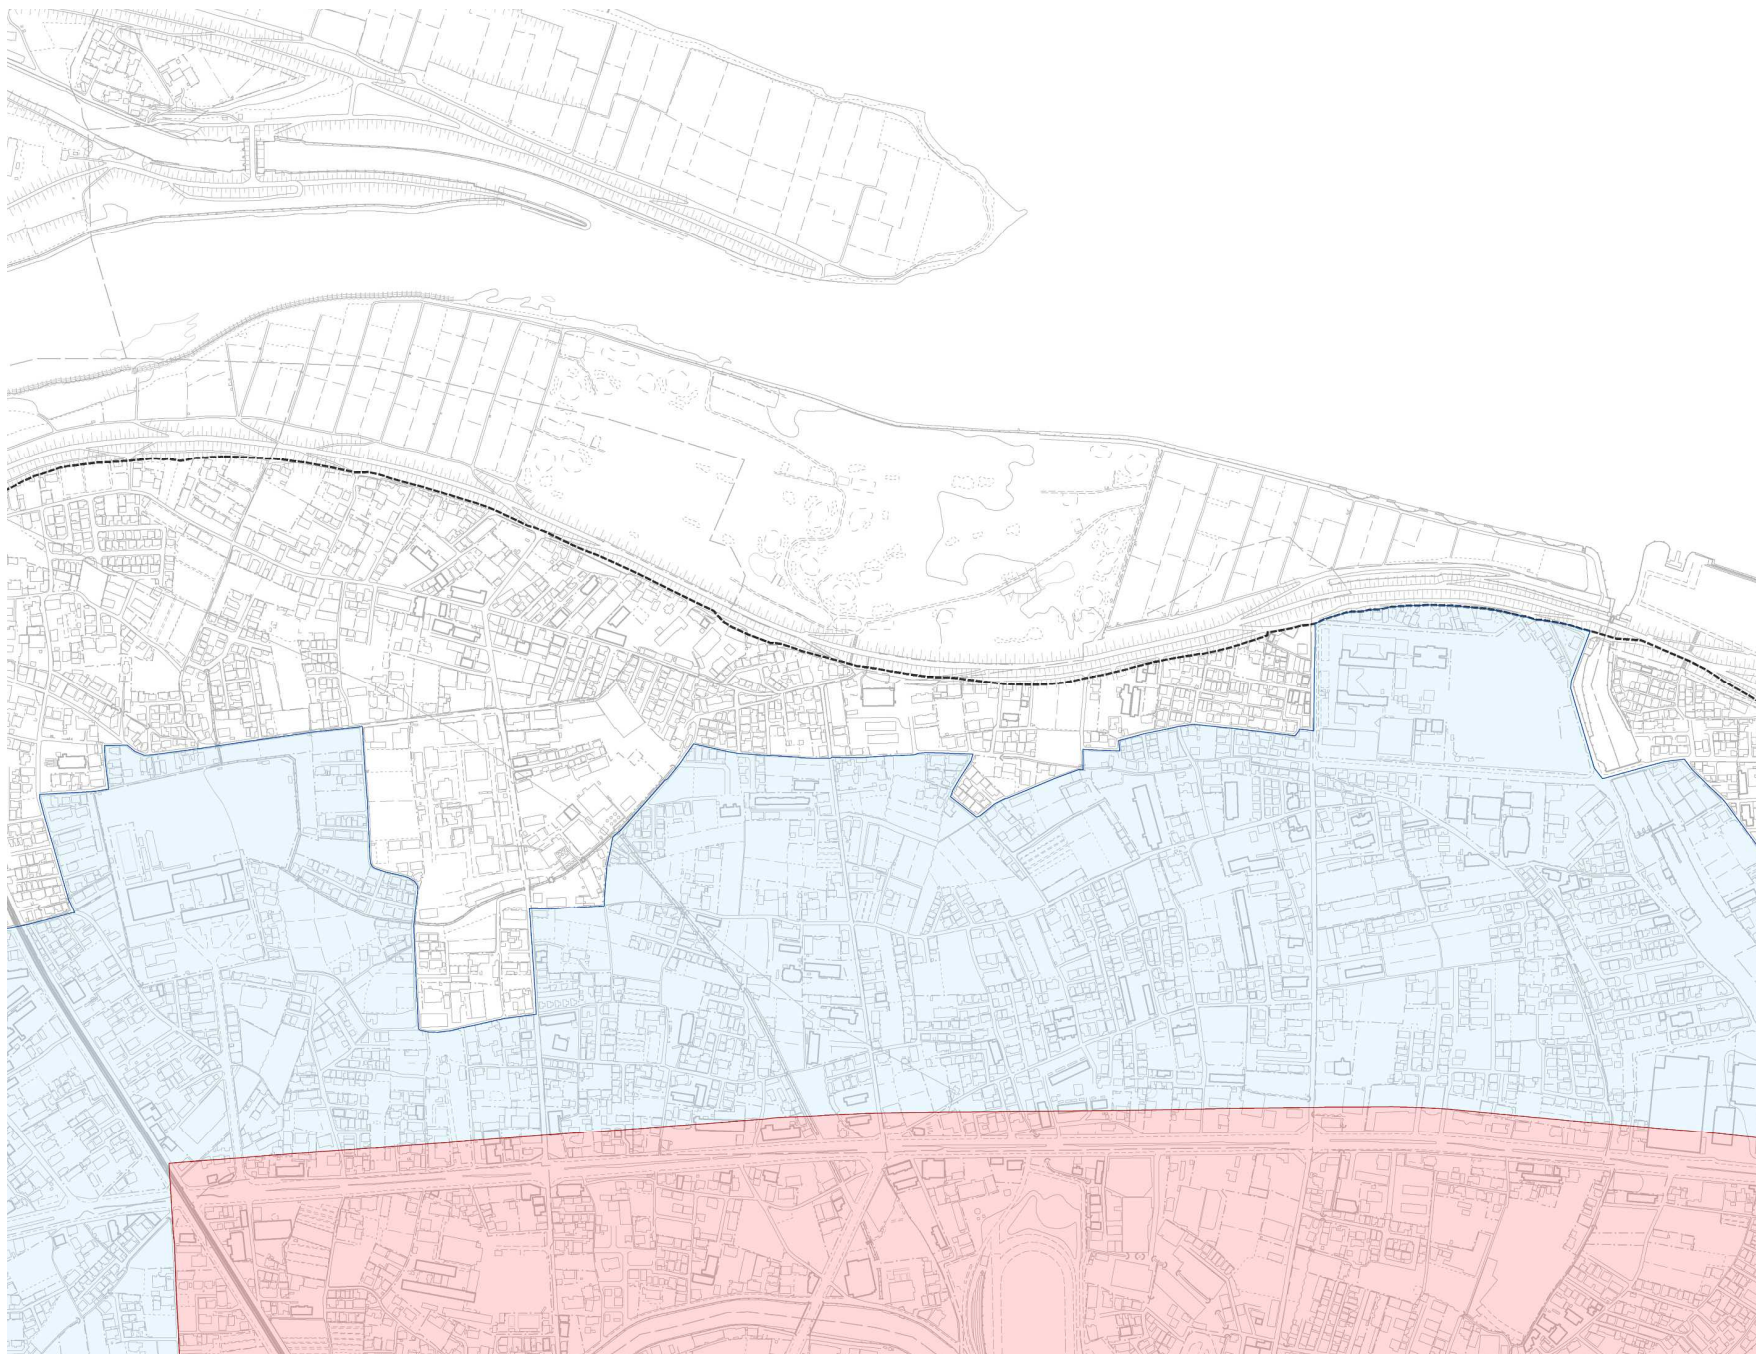

居住促進区域及び都市機能誘導区域

この地図の出典は、徳島市発行の1/2,500地形図です。

※都市機能誘導区域は居住促進区域と重複します。