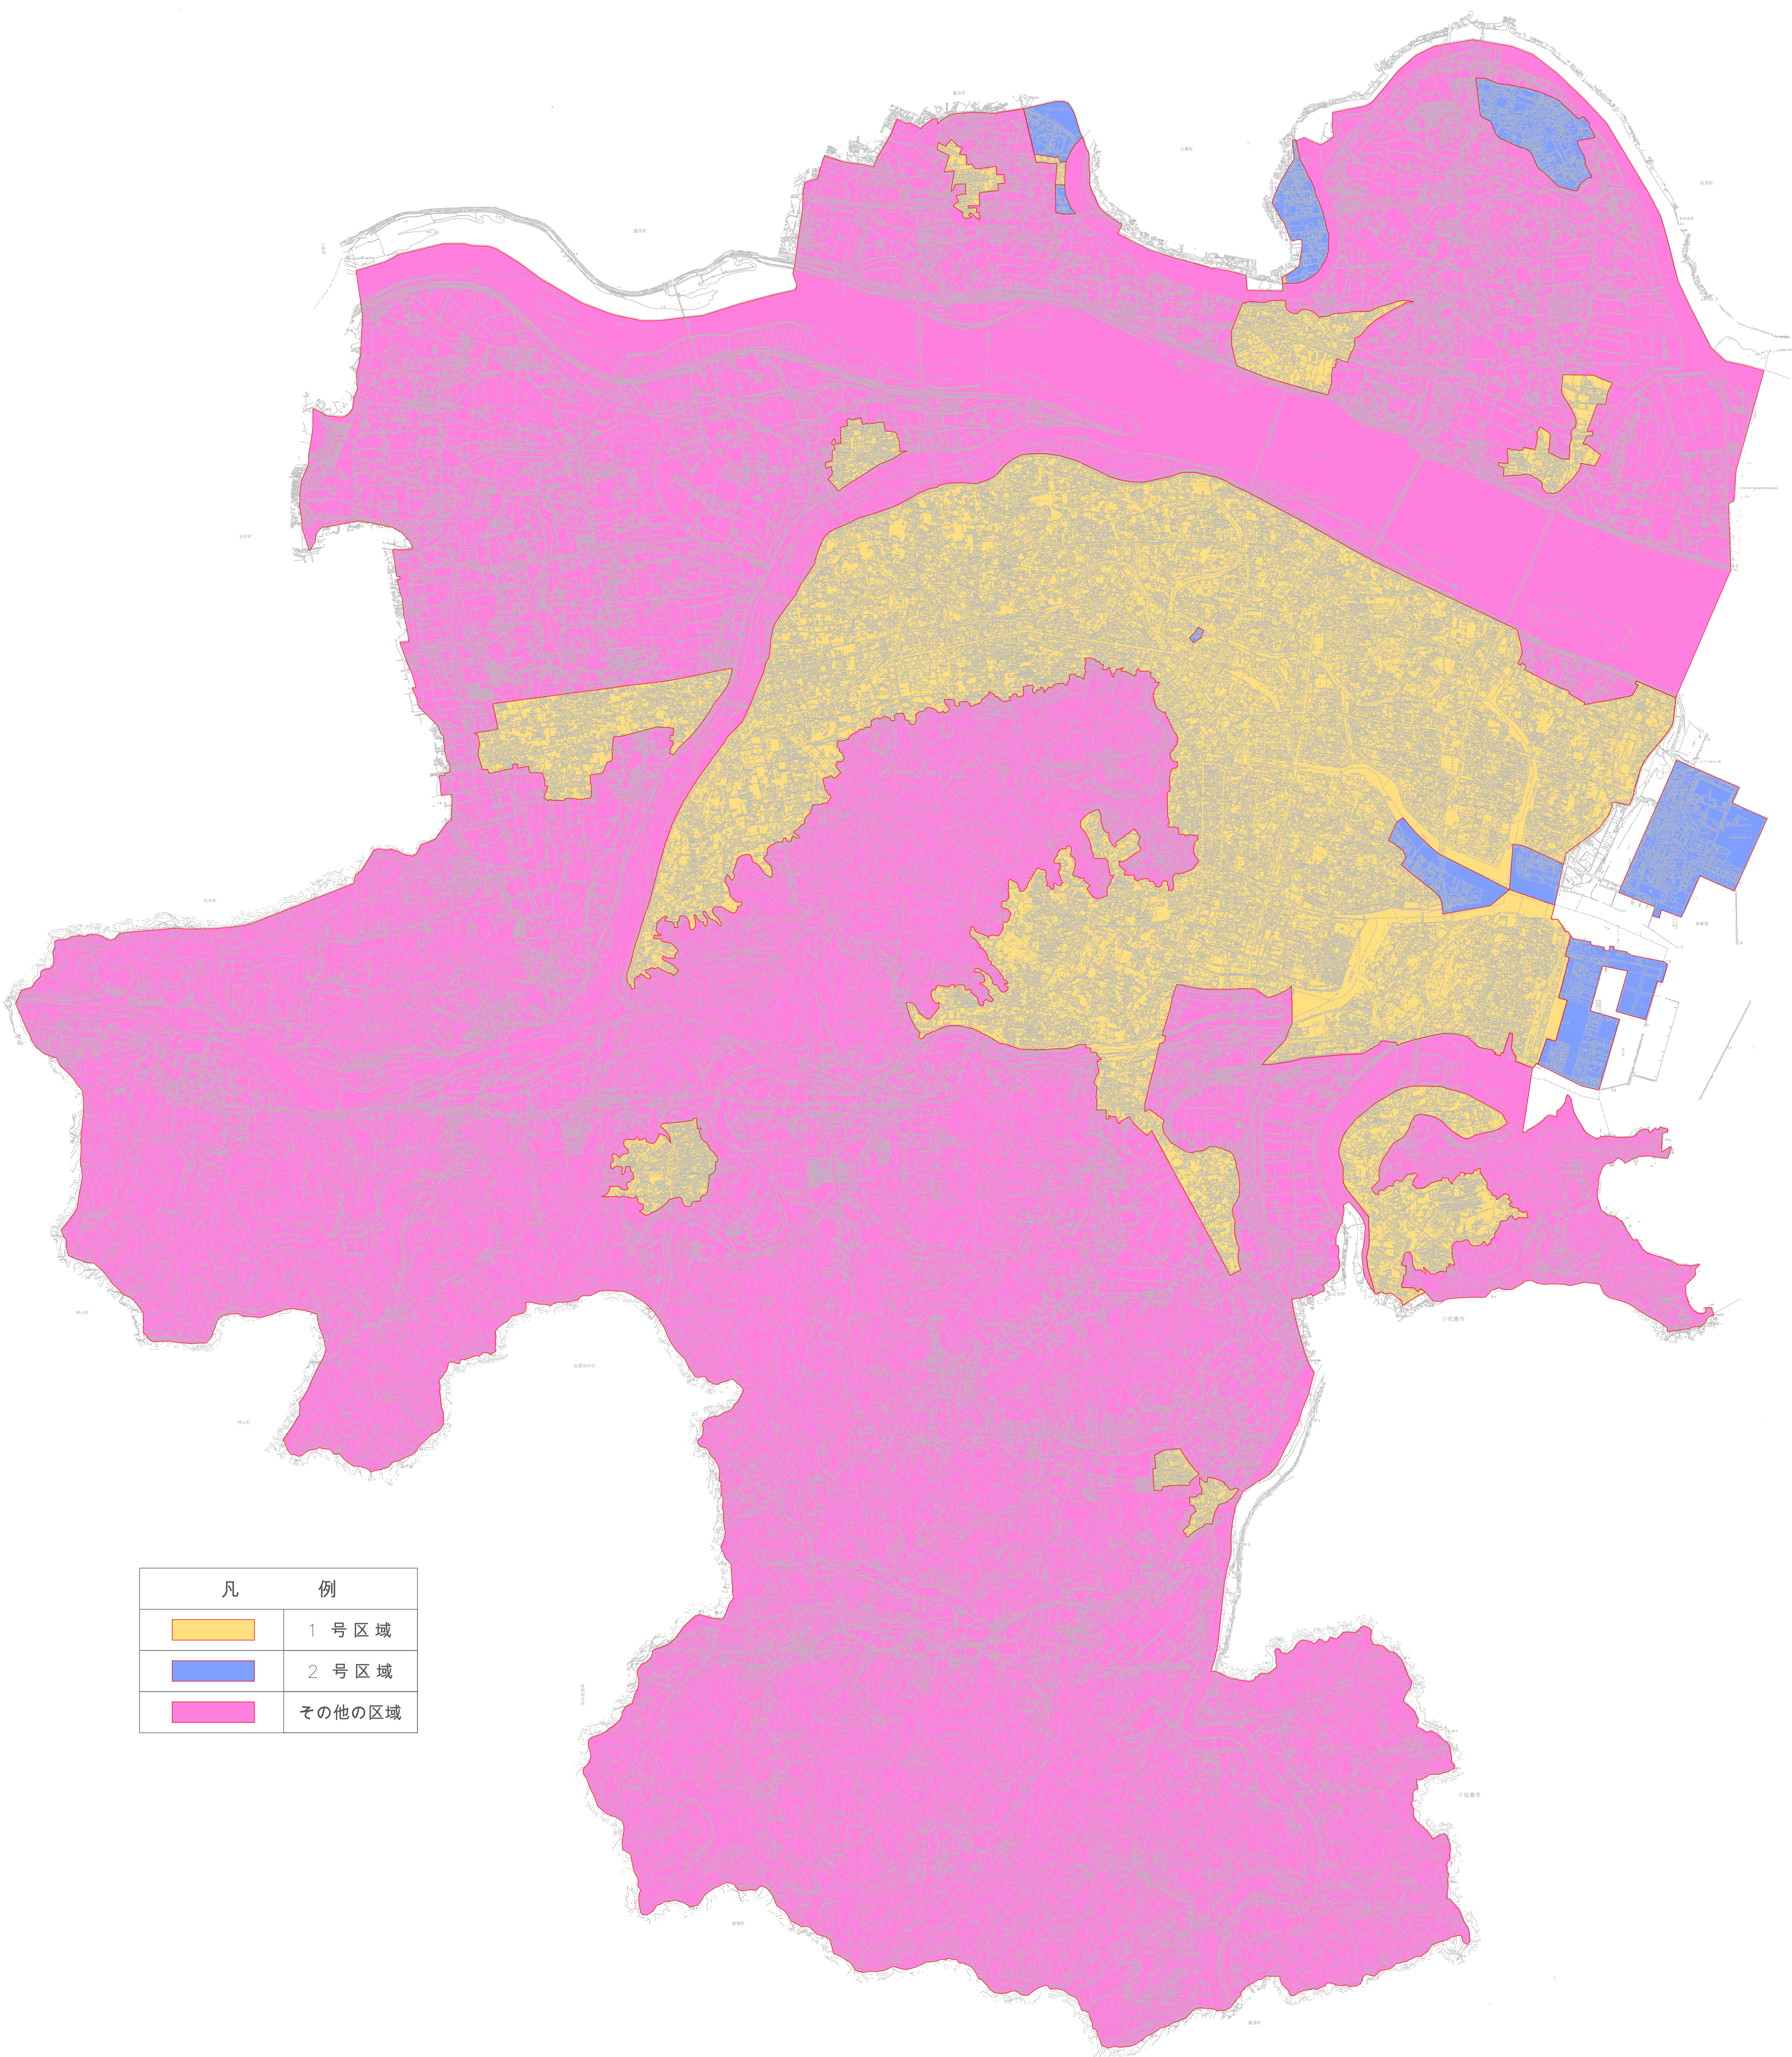

徳島市地形図

特定建設作業に係る 騒音規制地域図

| 凡 | 例 |
|---|--------|
|  | 1号区域 |
|  | 2号区域 |
|  | その他の区域 |