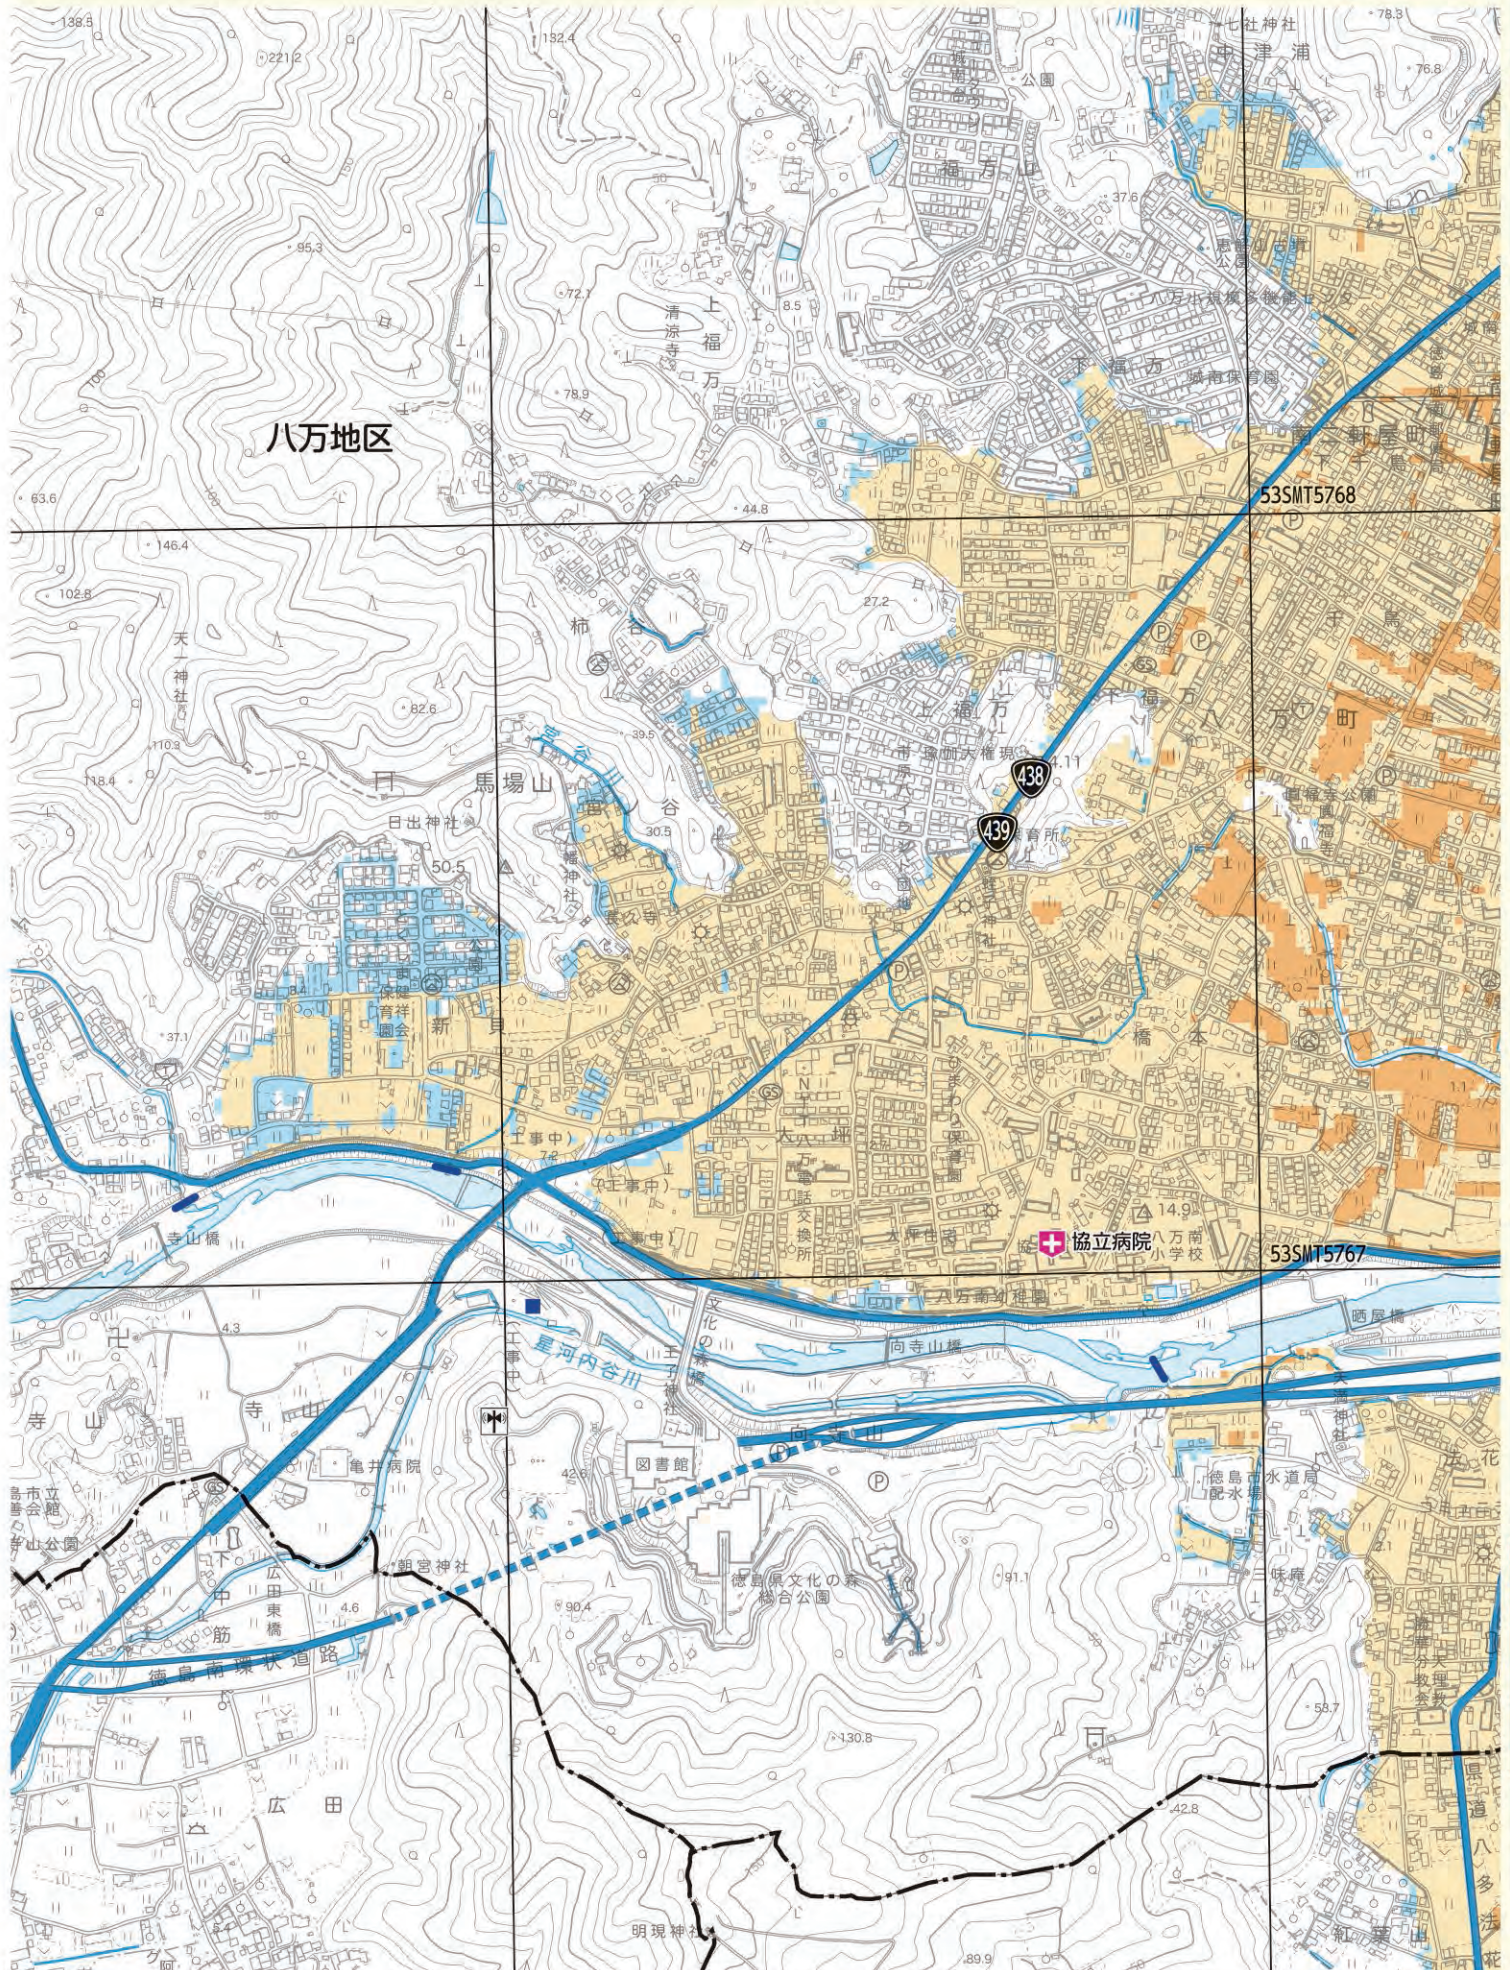

- - - 市界
- - - 地区界
——— UTMグリッド

高速道路
主要道路

想定
高潮
区浸
域水

5.0m以上
3.0~5.0m未満
0.5~3.0m未満
0.5m未満