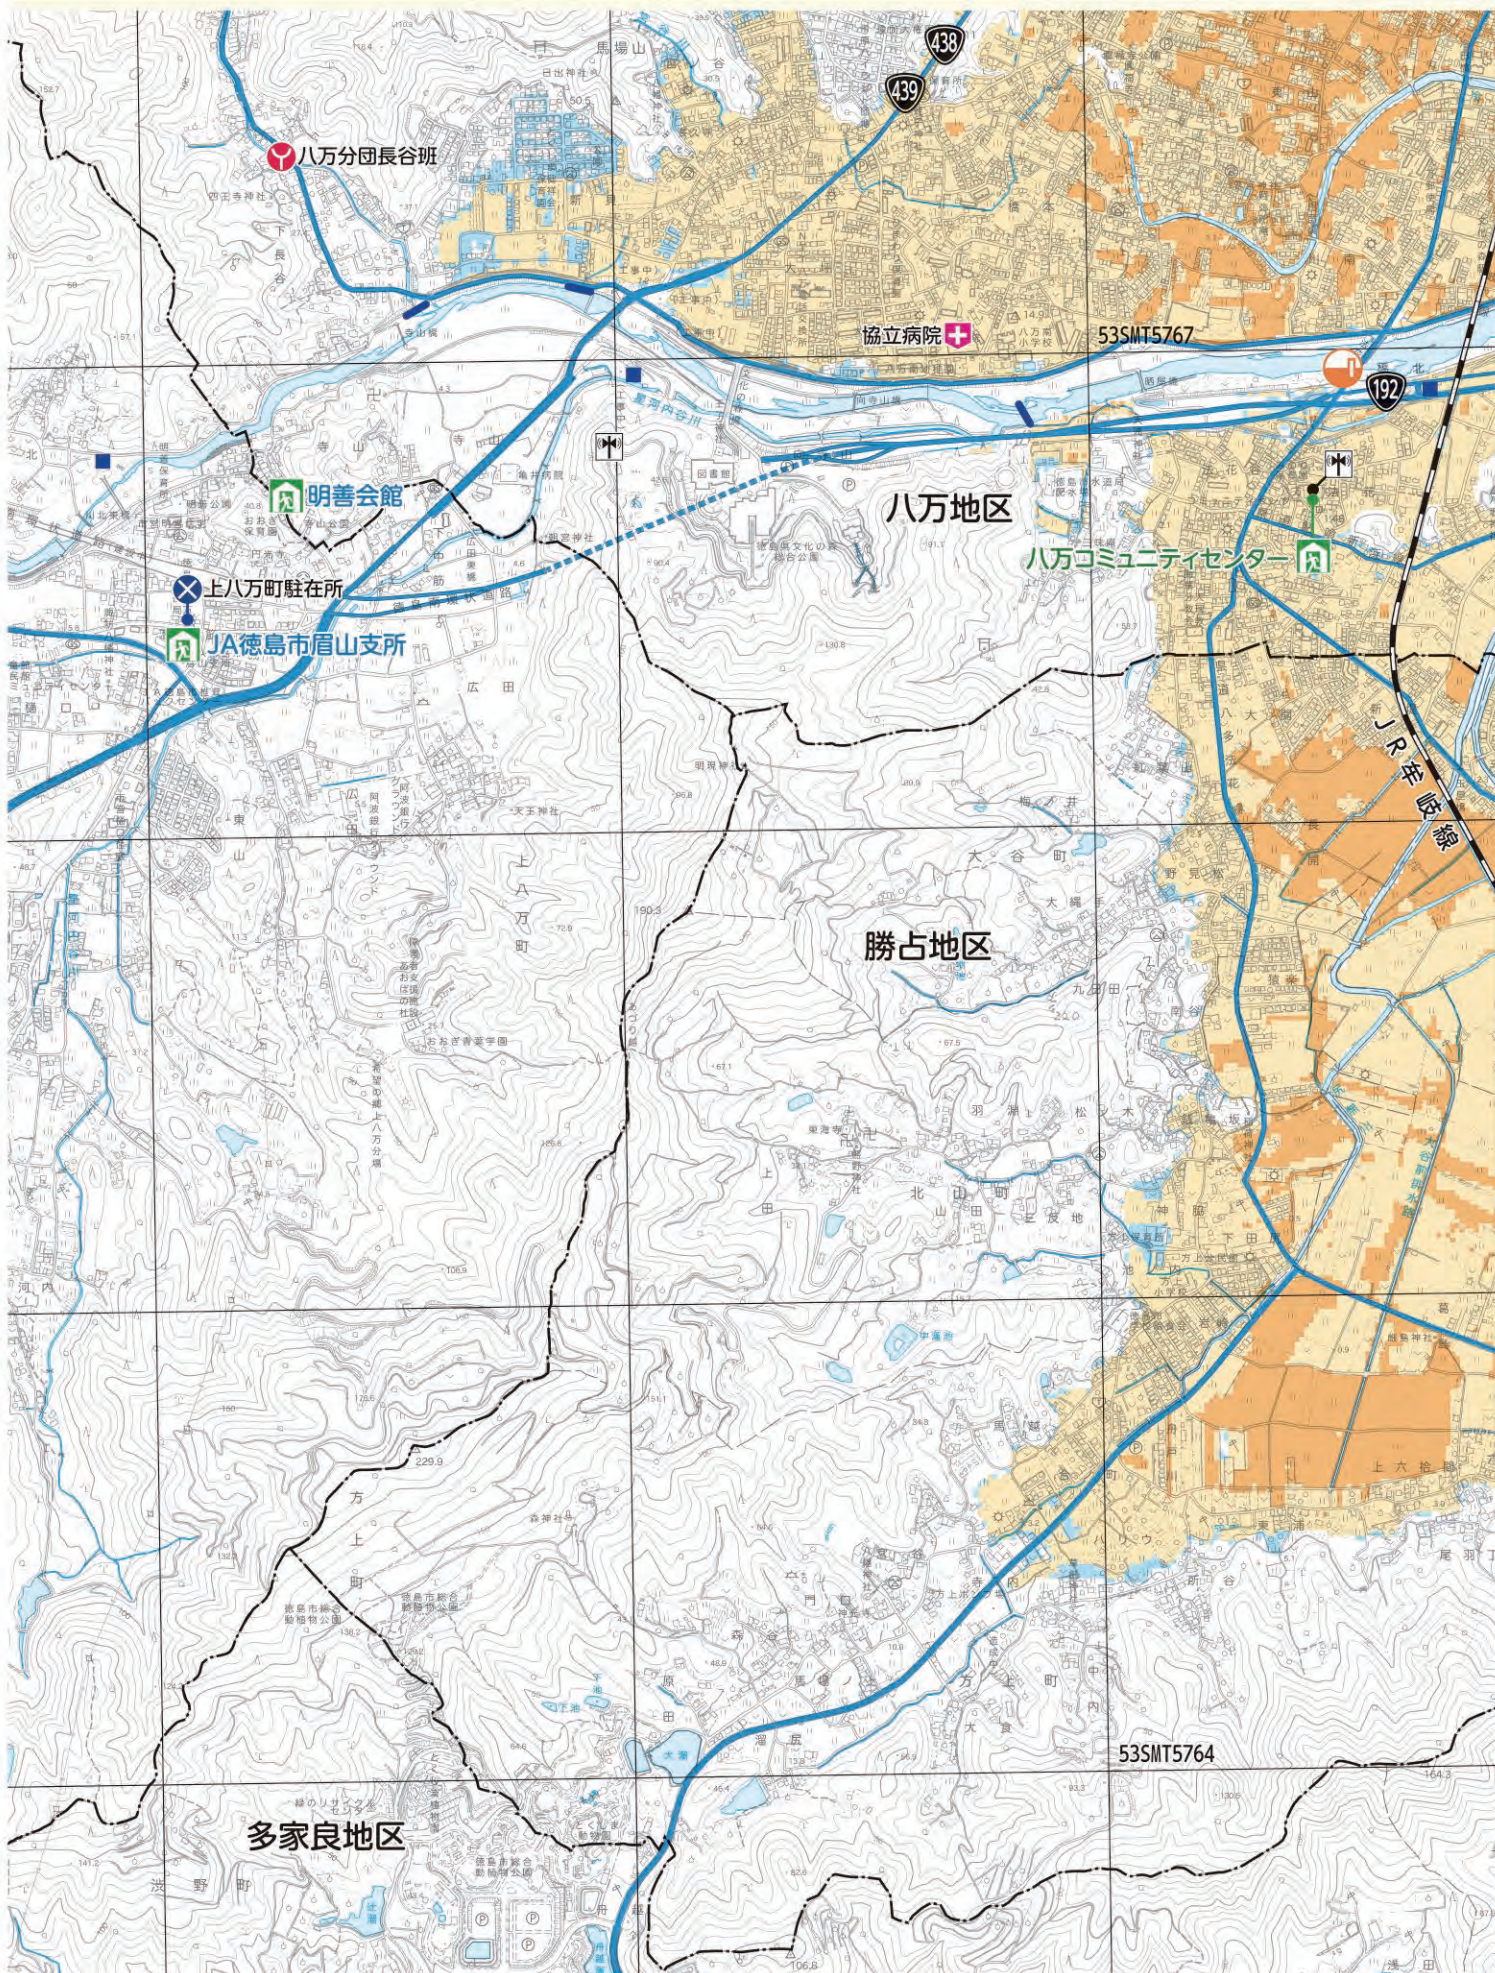

アンダーパス

水位計

排水機

水

ハザードマップの使い方  
警戒レベルと避難行動  
災害について知る  
吉野川  
旧吉野川今切川  
勝浦川  
園瀬川  
鮎喰川  
飯尾川  
江川  
高潮ハザードマップ  
避難所一覧

--- 市界  
 --- 地区界  
 --- UTMグリッド

--- 高速道路  
 --- 主要道路

想高  
 定潮  
 区浸  
 域水

5.0m  
 3.0m  
 0.5m  
 5.0m以上  
 3.0~5.0m未満  
 0.5~3.0m未満  
 0.5m未満

ハイドマップの使い方  
 警戒レベルを正確に  
 災害について知る  
 吉野川  
 旧吉野川今切川  
 勝浦川  
 園瀬川  
 鮎喰川  
 飯尾川  
 江川  
 高潮ハザードマップ  
 避難所一覧

- - - 市界  
 - - - 地区界  
 ——— UTMグリッド

高速道路  
 主要道路

5.0m以上  
 3.0~5.0m未満  
 0.5~3.0m未満  
 0.5m未満

162

ハイドマップの使い方  
 警戒レベルを確認  
 災害について知る  
 吉野川  
 旧吉野川今切川  
 勝浦川  
 園瀬川  
 鮎喰川  
 飯尾川  
 江川  
 高潮ハザードマップ  
 避難所一覧