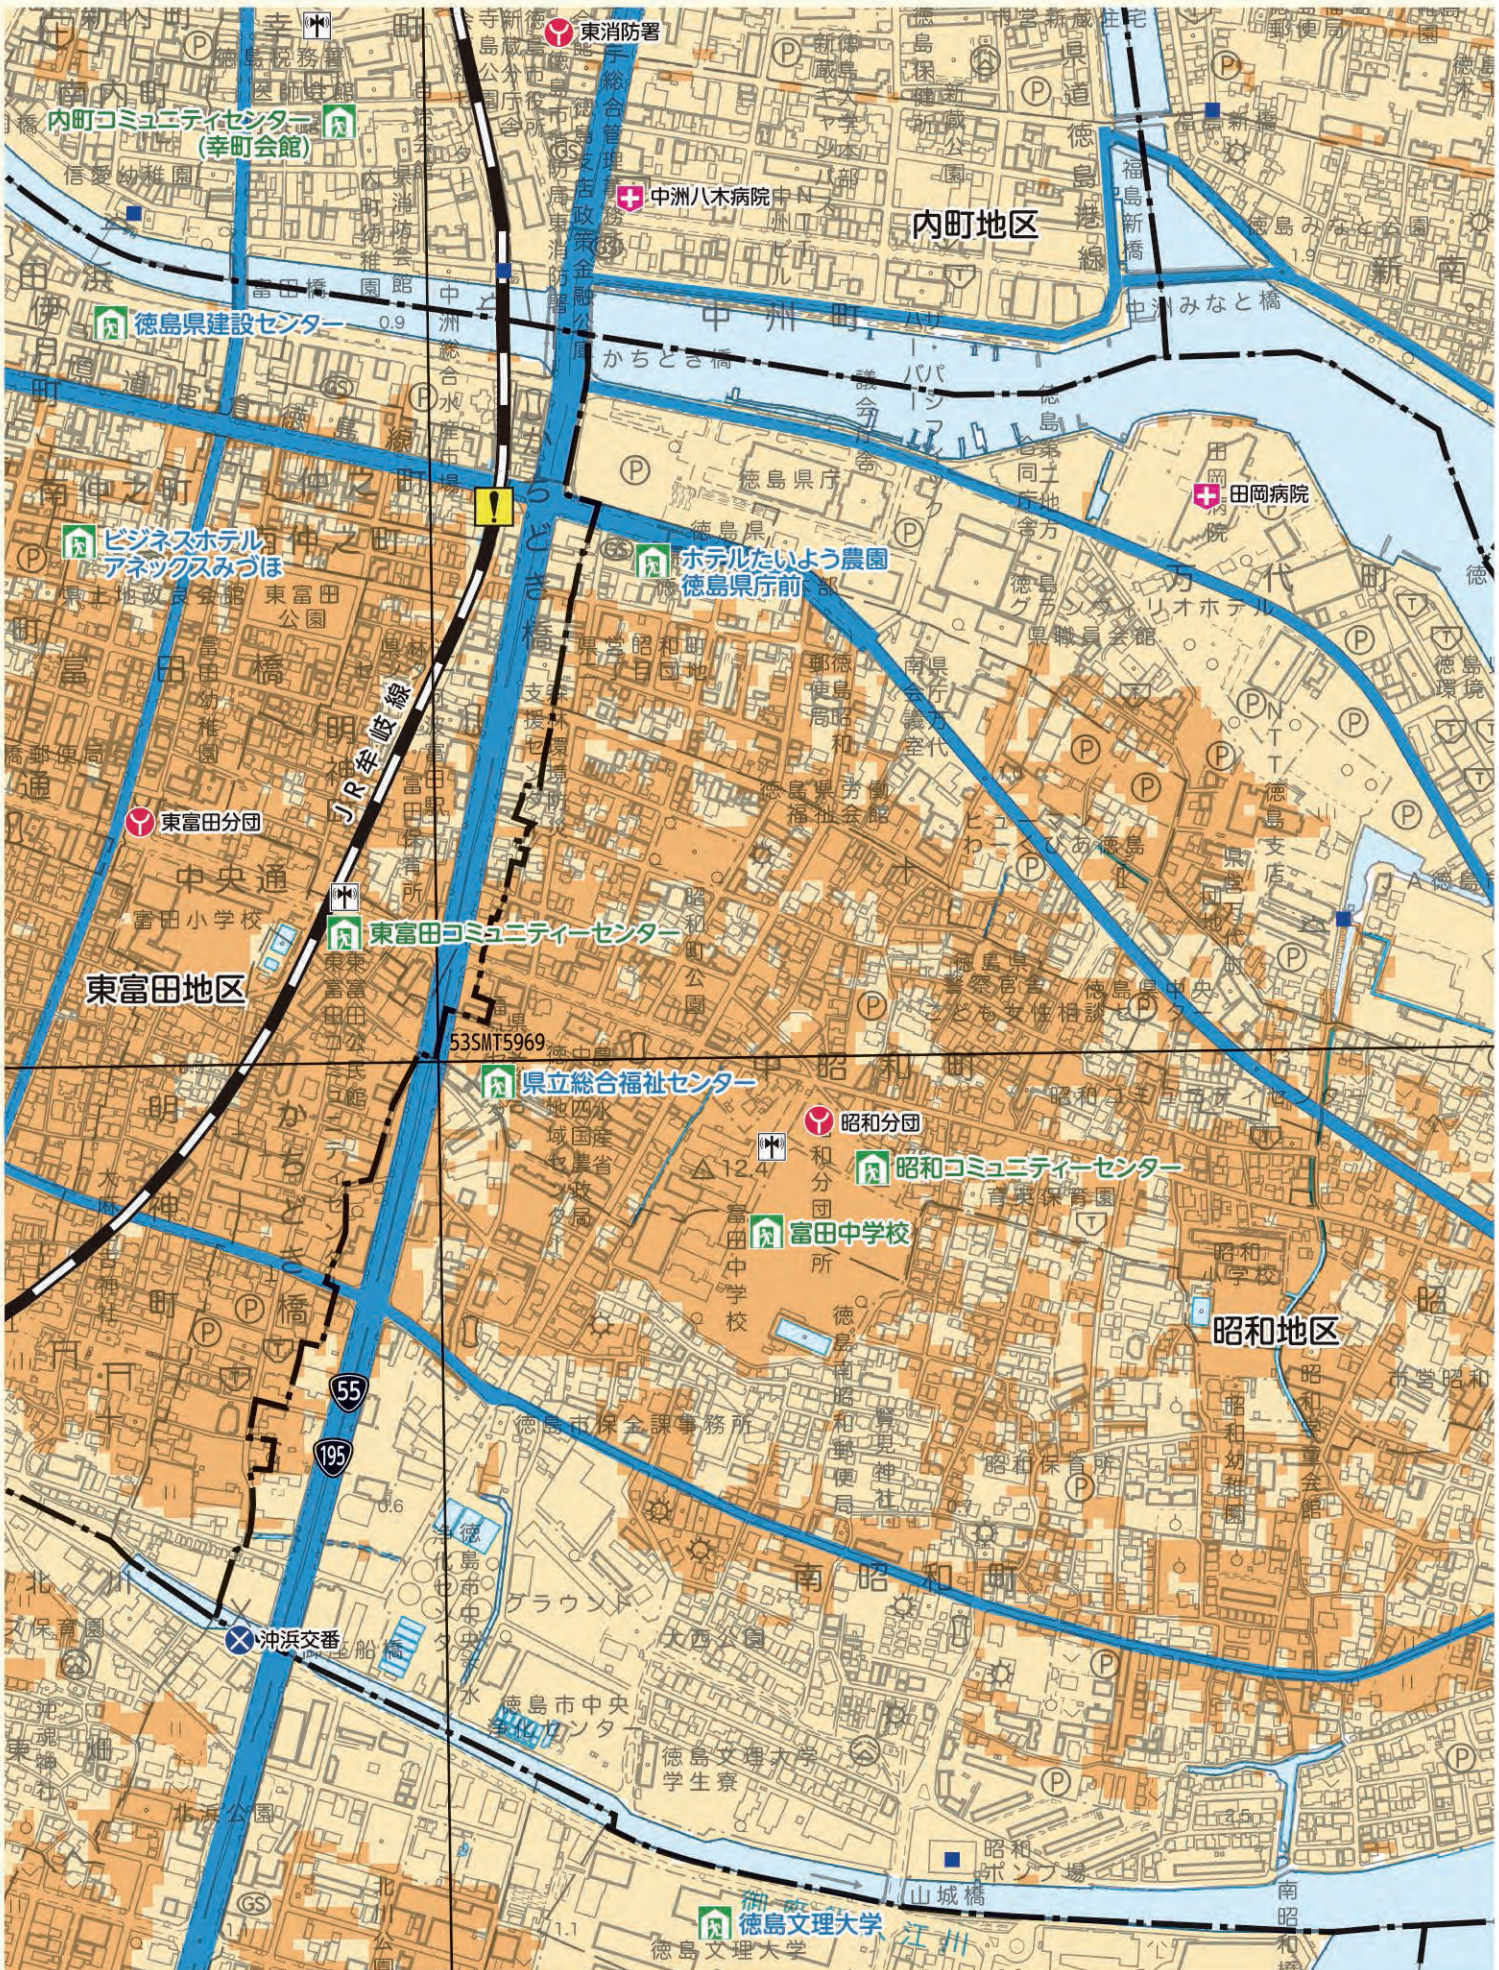

指定避難所
補助避難所

徳島市役所

警察署・交番・駐在所

消防署・消防分団

救急告示医療機関

同報無線屋外拡声子局

アンダーパス

水位計

排水機

水