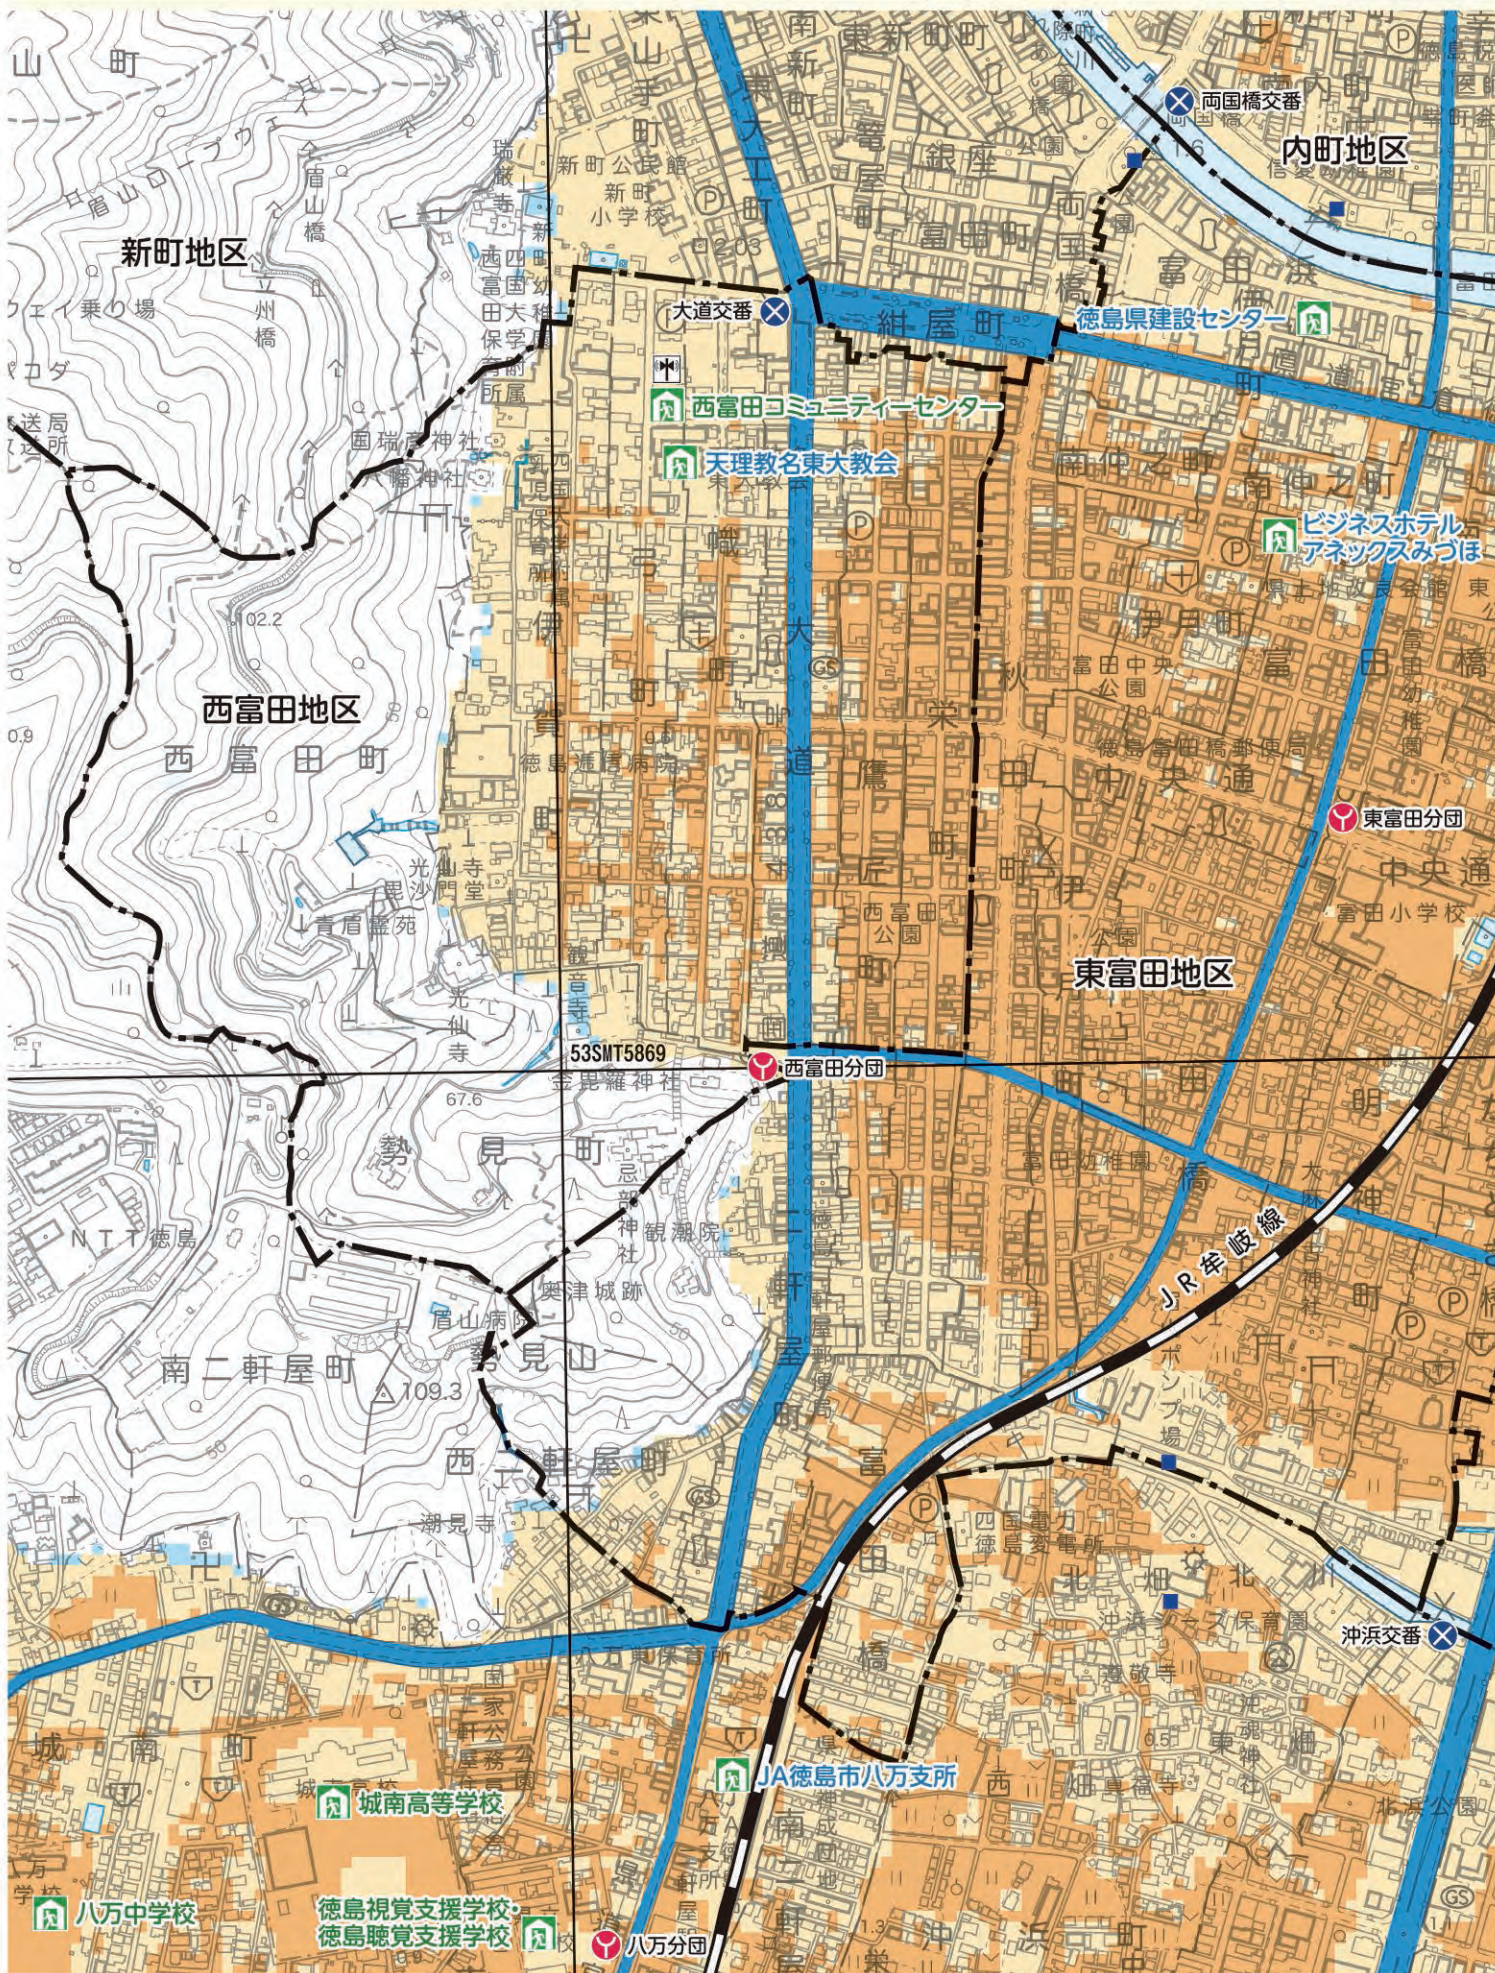

指定避難所  
補助避難所

- 徳島市役所
- 警察署・交番・駐在所
- 消防署・消防分団
- 救急告示医療機関
- 同報無線屋外拡声子局

- アンダーパス
- 水位計
- 排水機
- 水
- 場門

ハイランドマップの使い方  
警戒レベルと避難行動  
災害について知る  
吉野川  
旧吉野川今切川  
勝浦川  
園瀬川  
鮎喰川  
飯尾川  
江川  
高潮ハザードマップ  
避難所一覧

--- 市界  
 --- 地区界  
 --- UTMグリッド

--- 高速道路  
 --- 主要道路

想定高  
 定潮  
 区浸  
 域水

5.0m以上  
 3.0~5.0m未満  
 0.5~3.0m未満  
 0.5m未満

130

ハイトマップの使い方  
 警戒レベルの浸水予測  
 災害について知る  
 吉野川  
 旧吉野川今切川  
 勝浦川  
 瀬川  
 鮎喰川  
 飯尾川  
 江川  
 高潮ハザードマップ  
 避難所一覧

指定避難所  
補助避難所

--- 市界  
 --- 地区界  
 --- UTMグリッド

--- 高速道路  
 --- 主要道路

想定  
 高潮  
 区浸  
 域水

5.0m以上  
 3.0-5.0m未満  
 0.5-3.0m未満  
 0.5m未満

150

ハイドマップの使い方  
 善処レベルを確保  
 災害について知る  
 吉野川  
 旧吉野川今初川  
 勝浦川  
 園瀬川  
 鮎喰川  
 飯尾川  
 江川  
 高潮ハザードマップ  
 避難所一覧