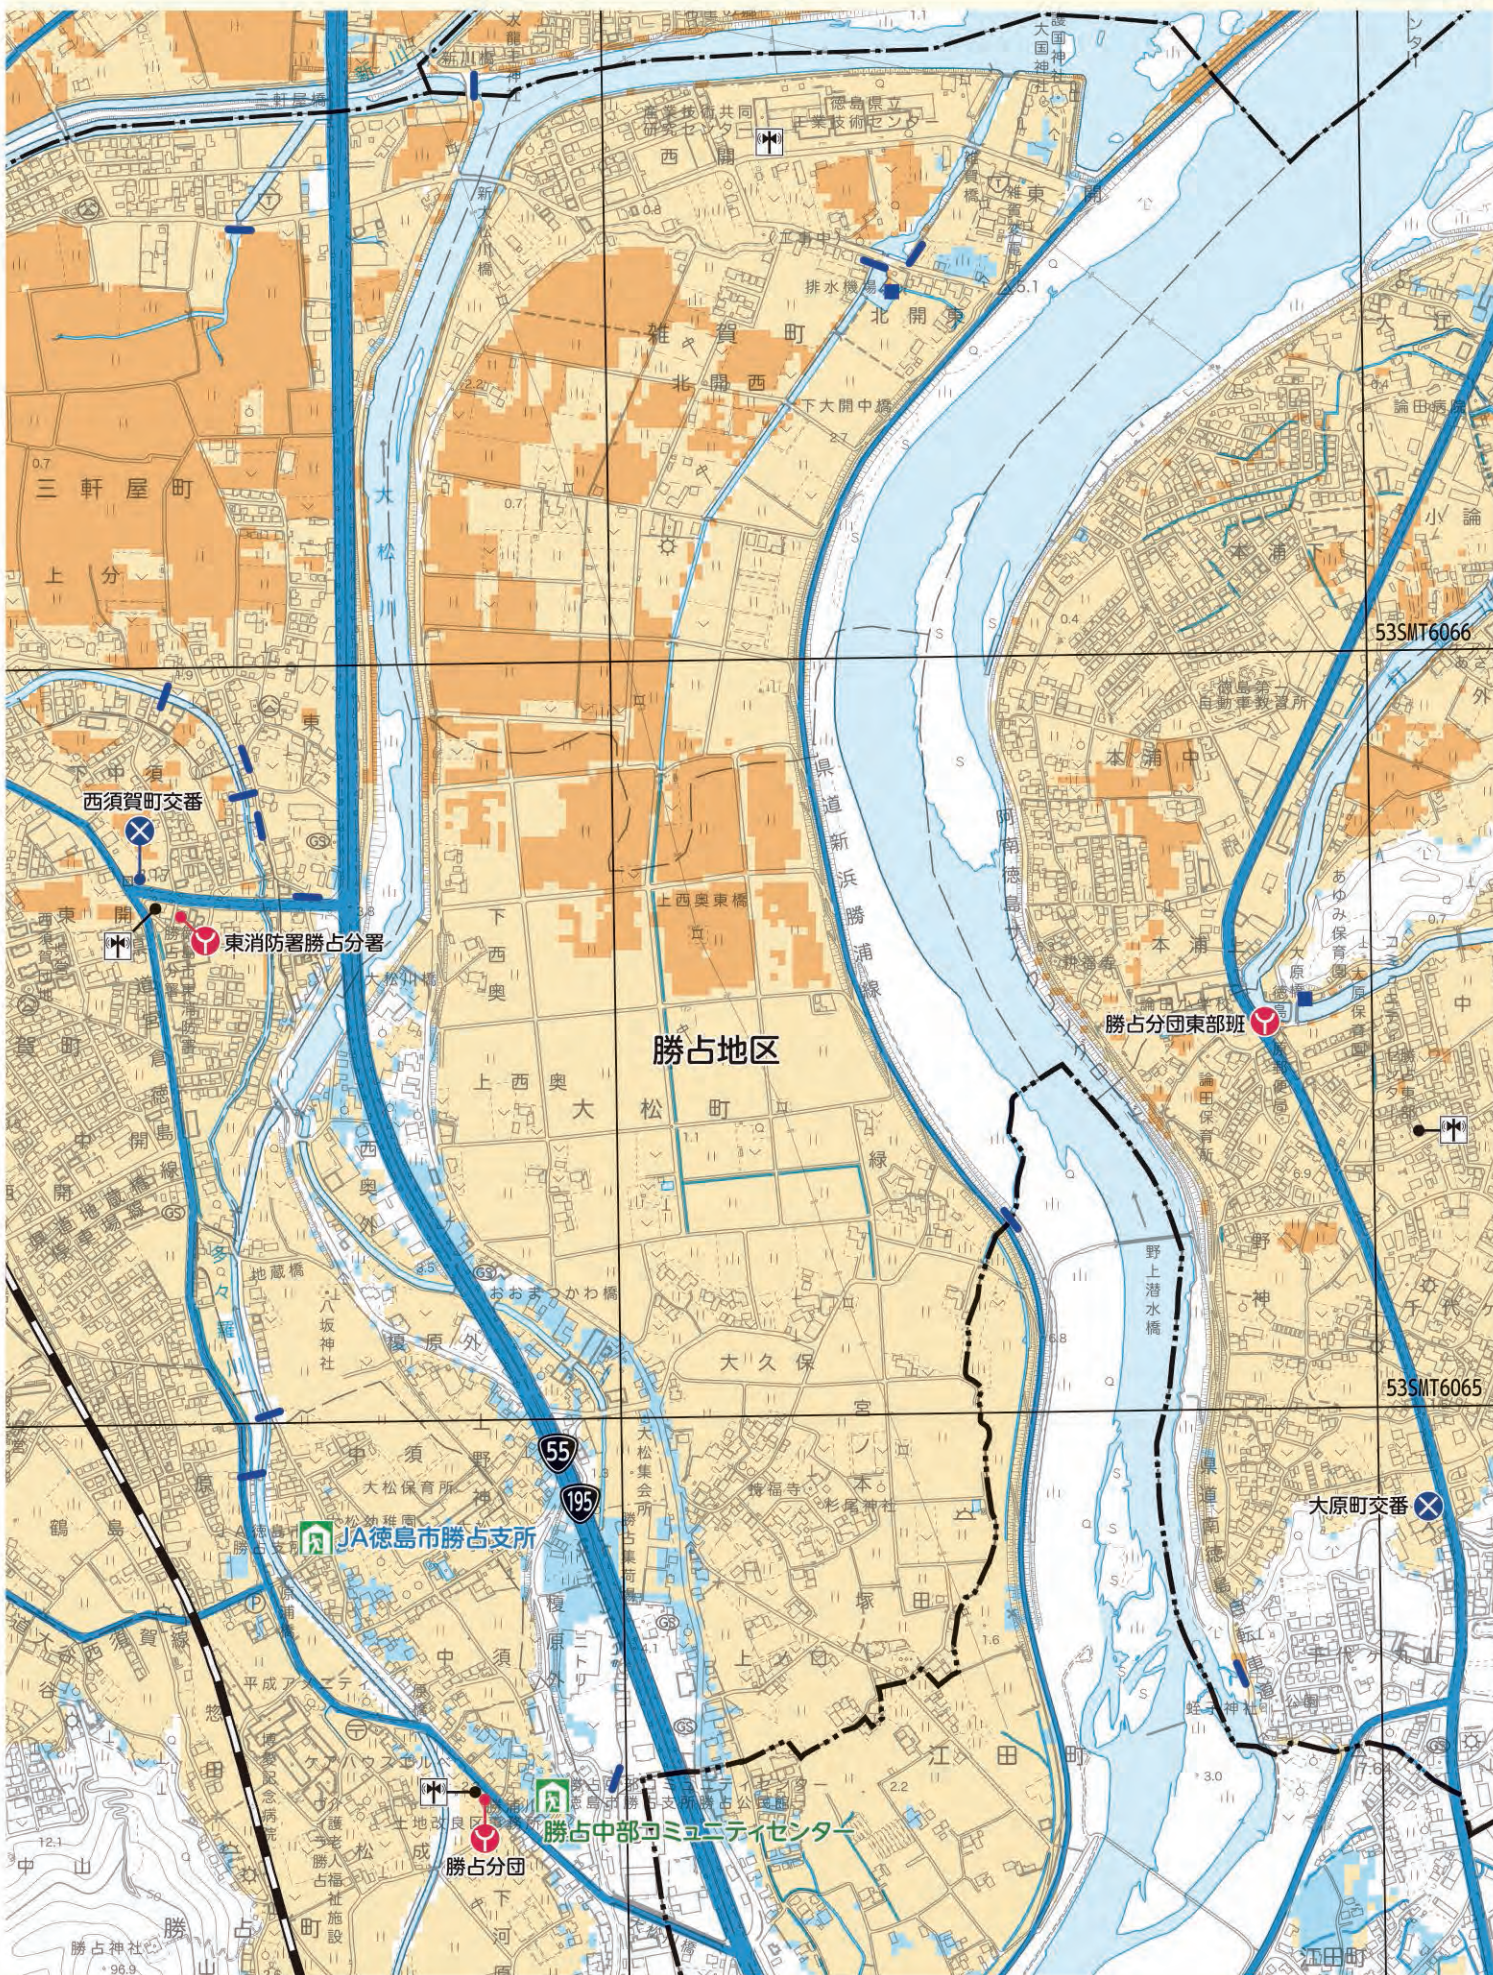

--- 高速道路  
 --- 主要道路

想定高  
 定潮  
 区浸  
 域水

5.0m以上  
 3.0~5.0m未満  
 0.5~3.0m未満  
 0.5m未満

130

ハイトマップの使い方  
 警戒レベルの浸水予測  
 災害について知る  
 吉野川  
 旧吉野川今切川  
 勝浦川  
 瀬川  
 鮎喰川  
 飯尾川  
 江川  
 高潮ハザードマップ  
 避難所一覧

指定避難所  
補助避難所

アンダーパス

水位計

排水機

水

ハザードマップの使い方  
警戒レベルと避難行動  
災害について知る  
吉野川  
旧吉野川今切川  
勝浦川  
園瀬川  
鮎喰川  
飯尾川  
江川  
高潮ハザードマップ  
避難所一覧

--- 市界  
 --- 地区界  
 --- UTMグリッド

--- 高速道路  
 --- 主要道路

想高  
 定潮  
 区浸  
 域水

5.0m  
 3.0m  
 0.5m  
 5.0m以上  
 3.0~5.0m未満  
 0.5~3.0m未満  
 0.5m未満

ハイドマップの使い方  
 警戒レベルを正確に  
 災害について知る  
 吉野川  
 旧吉野川今切川  
 勝浦川  
 園瀬川  
 鮎喰川  
 飯尾川  
 江川  
 高潮ハザードマップ  
 避難所一覧

- - - 市界  
 - - - 地区界  
 ——— UTMグリッド