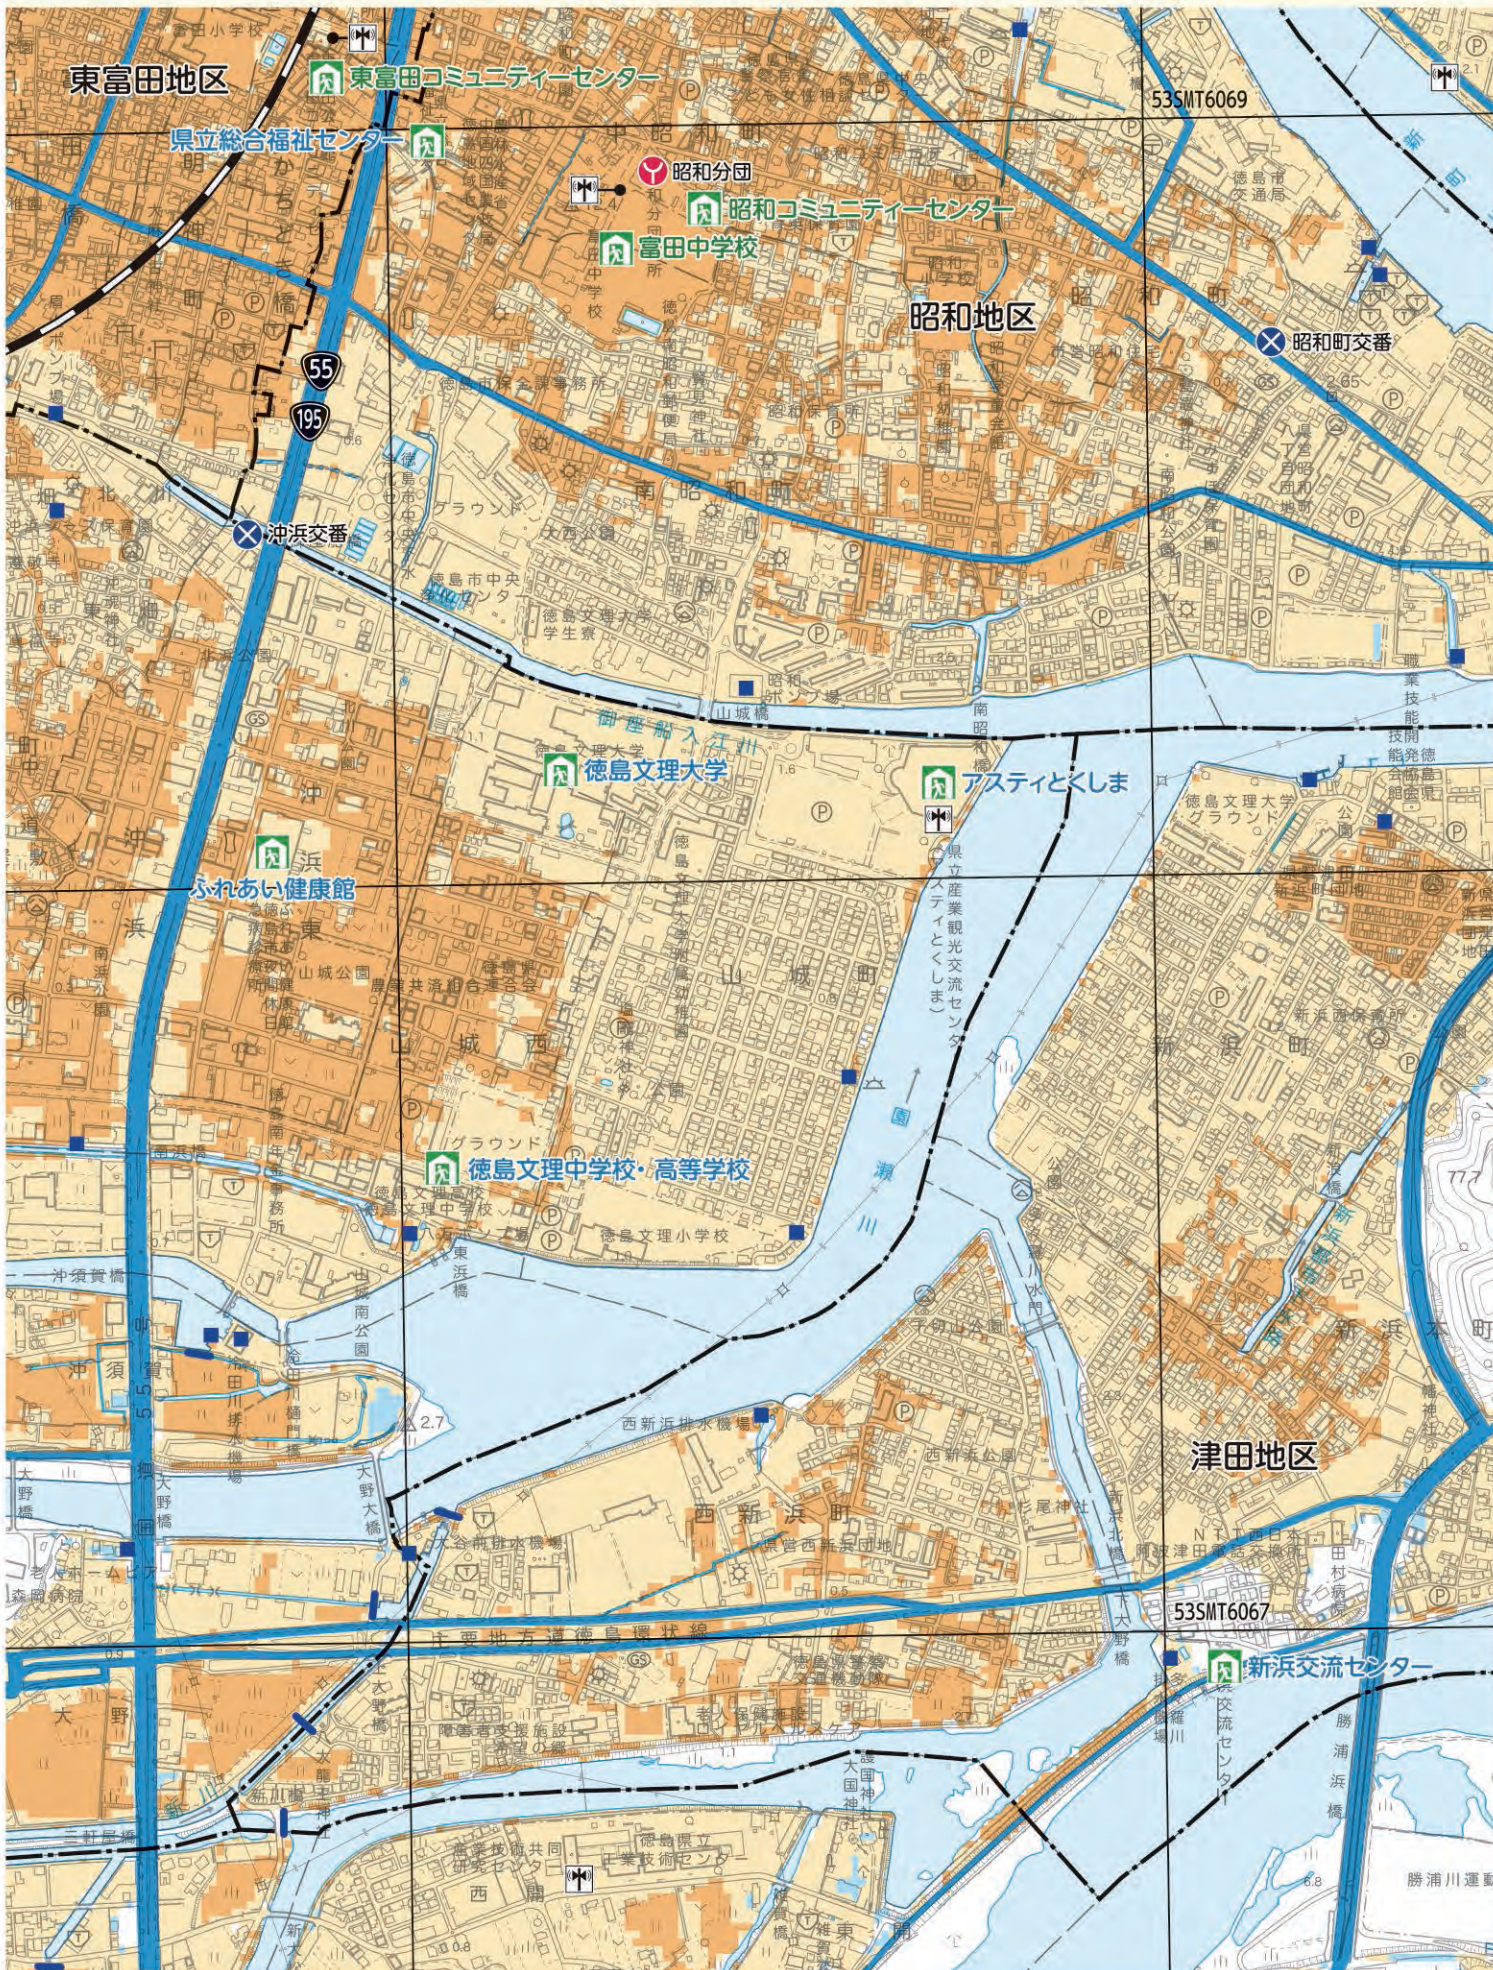

--- 市界  
 --- 地区界  
 --- UTMグリッド

--- 高速道路  
 --- 主要道路

想定  
 高潮  
 区浸  
 域水

5.0m以上  
 3.0-5.0m未満  
 0.5-3.0m未満  
 0.5m未満

150

ハイドマップの使い方  
 善処レベルを確保  
 災害について知る  
 吉野川  
 旧吉野川今初川  
 勝浦川  
 園瀬川  
 鮎喰川  
 飯尾川  
 江川  
 高潮ハザードマップ  
 避難所一覧