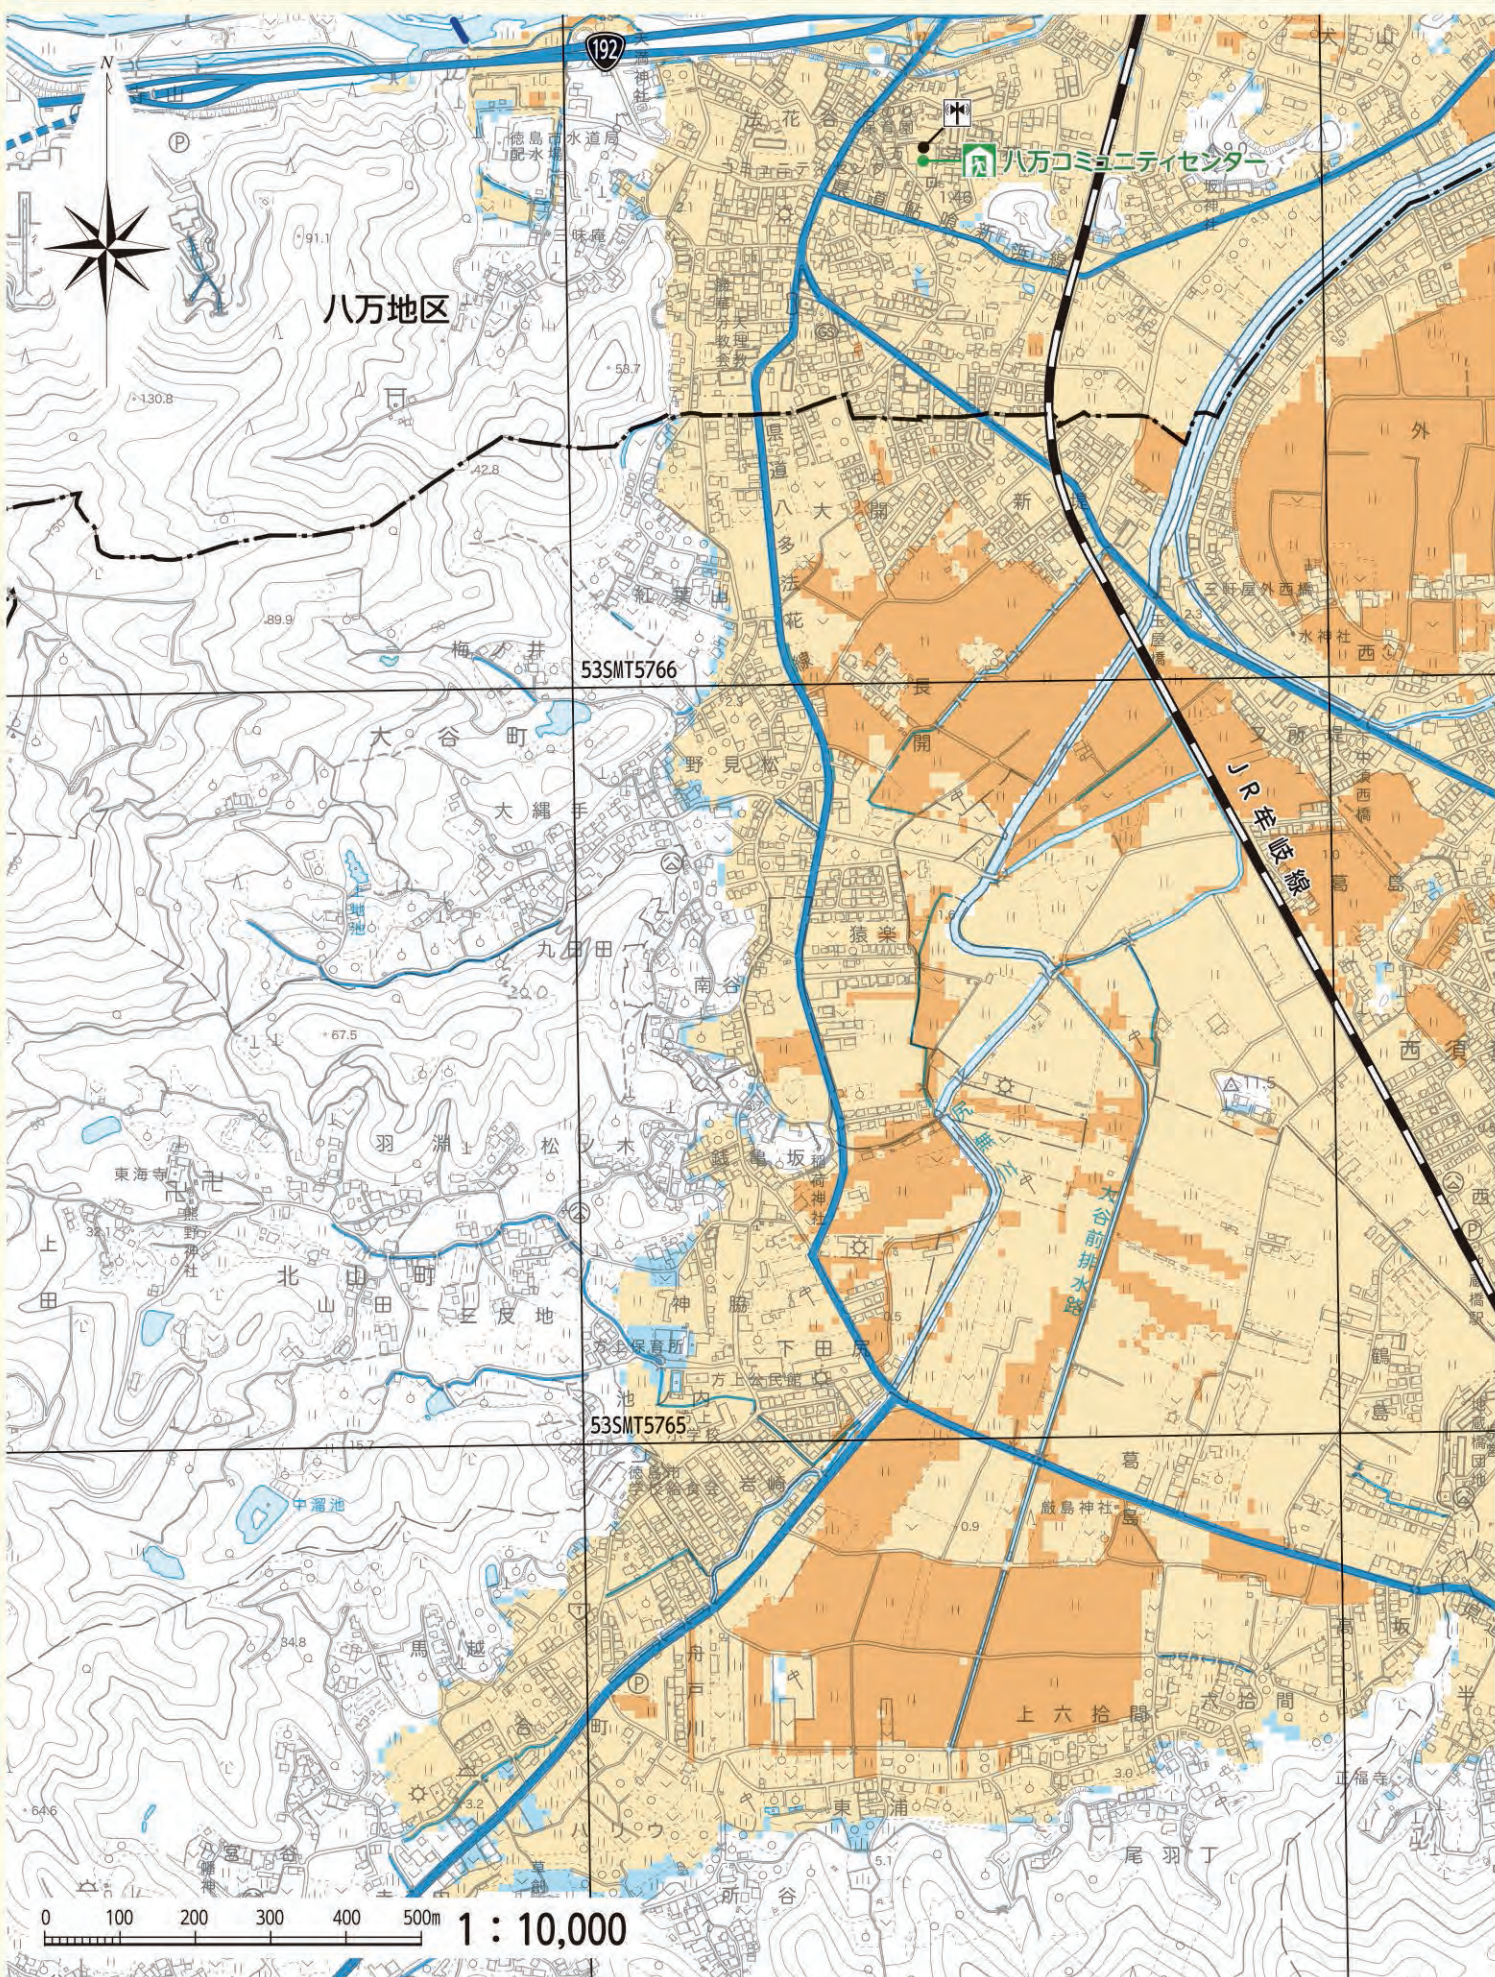

アンダーパス

水位計

排水機

水

ハザードマップの使い方  
警戒レベルと避難行動  
災害について知る  
吉野川  
旧吉野川今切川  
勝浦川  
園瀬川  
鮎喰川  
飯尾川  
江川  
高潮ハザードマップ  
避難所一覧

--- 市界  
 --- 地区界  
 --- UTMグリッド

--- 高速道路  
 --- 主要道路

想高  
 定潮  
 区浸  
 域水

5.0m  
 3.0m  
 0.5m  
 5.0m以上  
 3.0~5.0m未満  
 0.5~3.0m未満  
 0.5m未満

ハイドマップの使い方  
 警戒レベルを正確に  
 災害について知る  
 吉野川  
 旧吉野川今切川  
 勝浦川  
 園瀬川  
 鮎喰川  
 飯尾川  
 江川  
 高潮ハザードマップ  
 避難所一覧

- - - 市界  
 - - - 地区界  
 ——— UTMグリッド