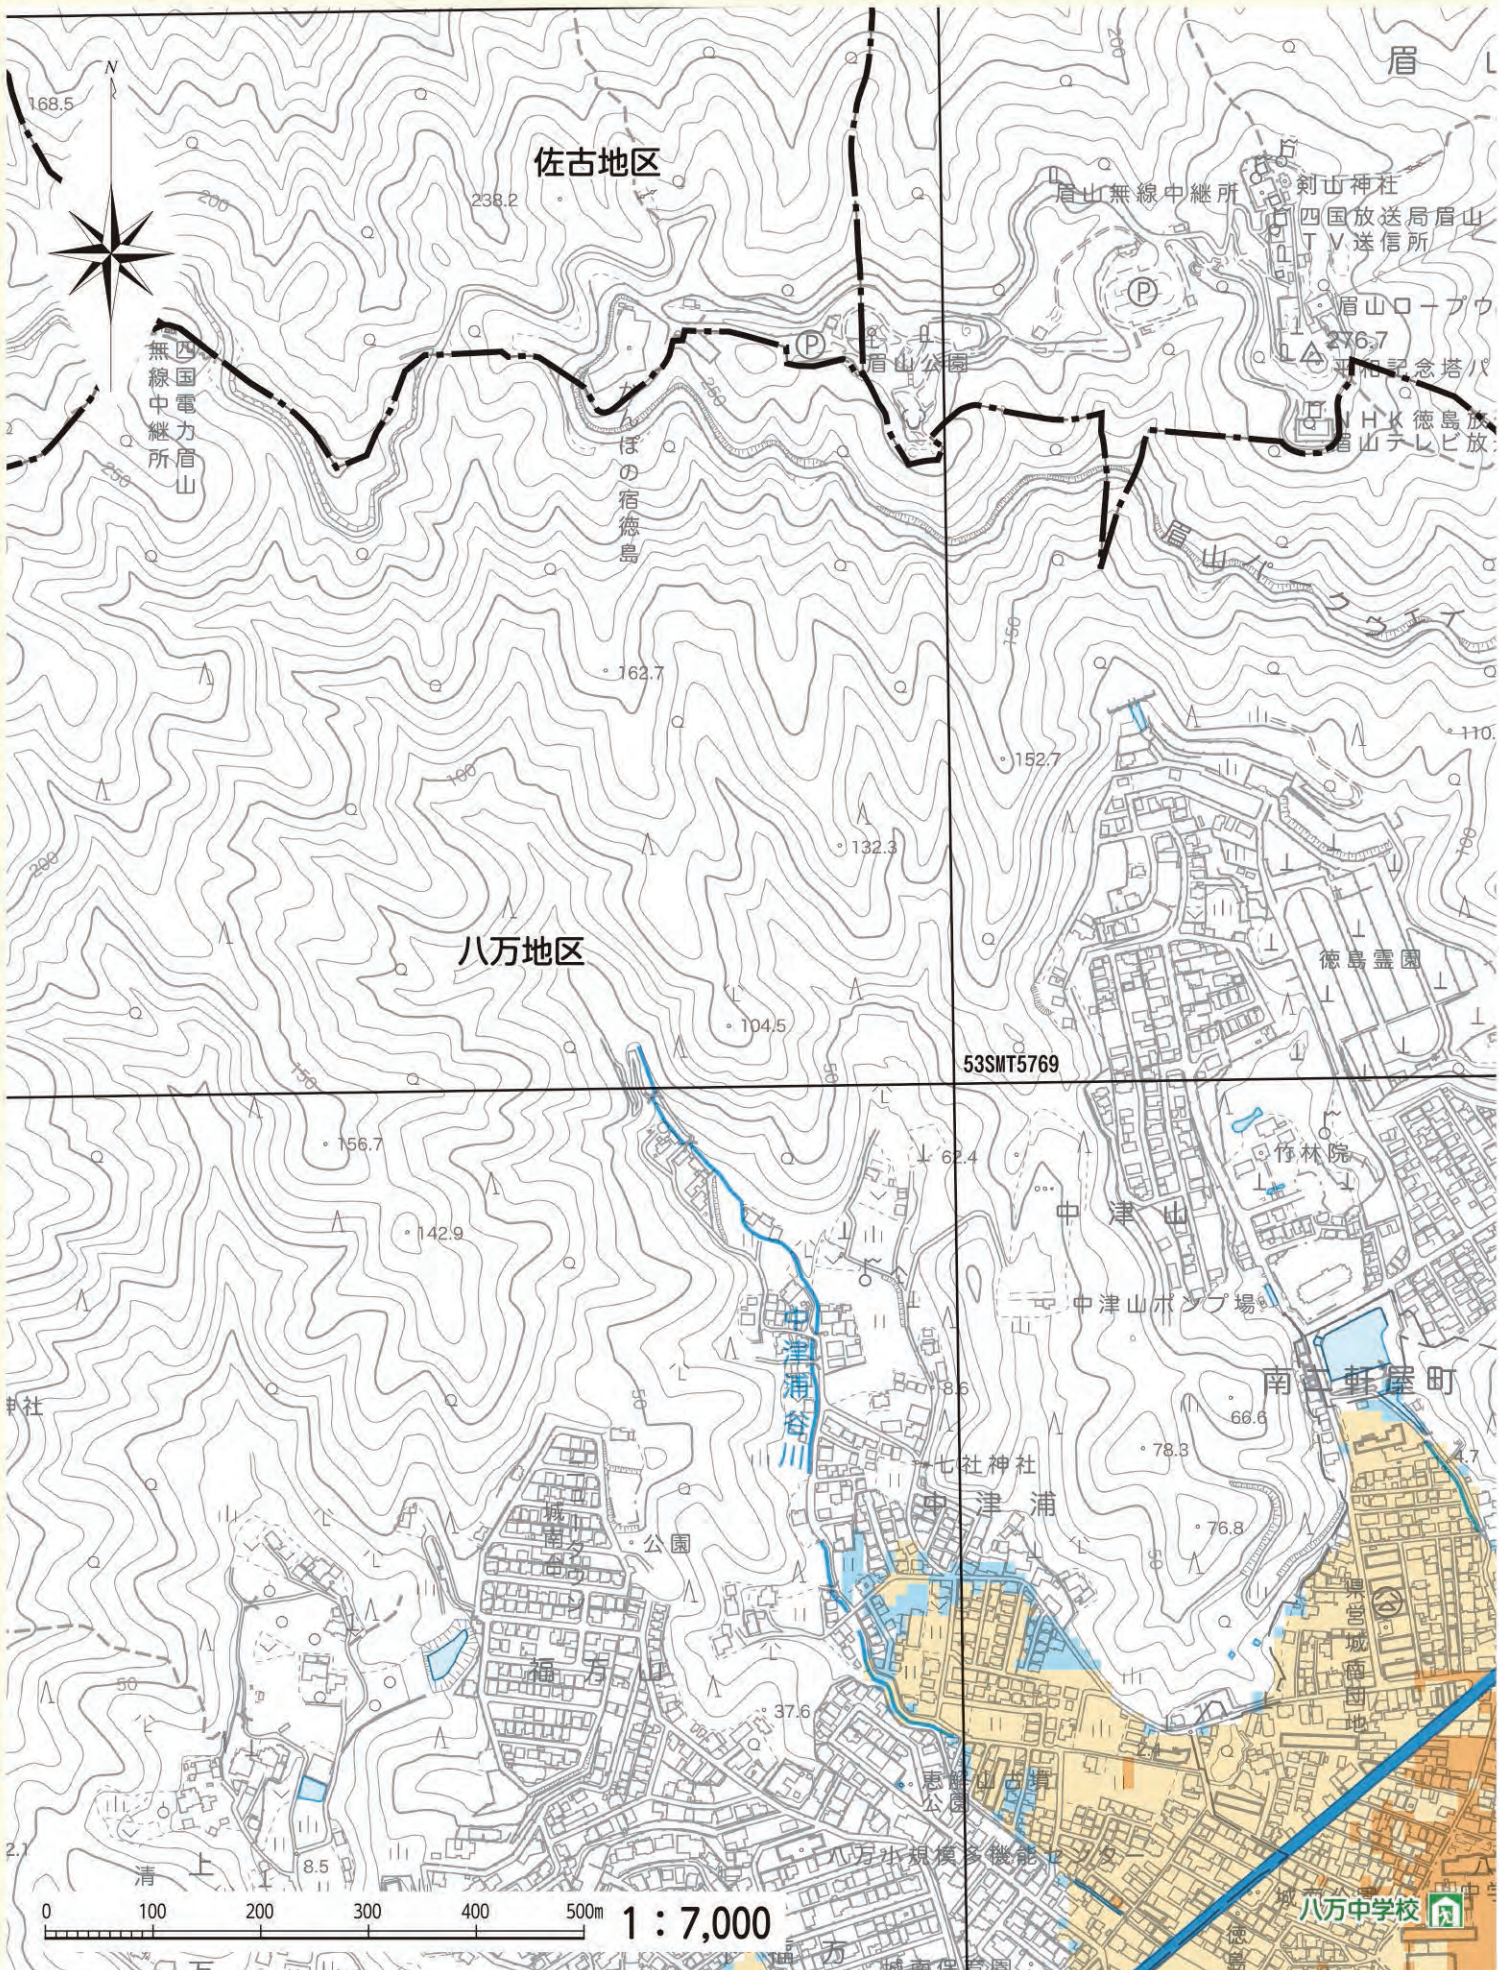

指定避難所  
補助避難所

- 徳島市役所
- 警察署・交番・駐在所
- 消防署・消防分団
- 救急告示医療機関
- 同報無線屋外拡声子局

- アンダーパス
- 水位計
- 排水機
- 水
- 場門

ハイランドマップの使い方  
警戒レベルと避難行動  
災害について知る  
吉野川  
旧吉野川今切川  
勝浦川  
園瀬川  
鮎喰川  
飯尾川  
江川  
高潮ハザードマップ  
避難所一覧

--- 市界  
 --- 地区界  
 --- UTMグリッド

--- 高速道路  
 --- 主要道路

想定高  
 定潮  
 区浸  
 域水

5.0m以上  
 3.0~5.0m未満  
 0.5~3.0m未満  
 0.5m未満

130

ハイトマップの使い方  
 警戒レベルの浸水予測  
 災害について知る  
 吉野川  
 旧吉野川今切川  
 勝浦川  
 瀬川  
 鮎喰川  
 飯尾川  
 江川  
 高潮ハザードマップ  
 避難所一覧

指定避難所  
補助避難所

--- 市界  
 --- 地区界  
 --- UTMグリッド

--- 高速道路  
 --- 主要道路

想定  
 高潮  
 区浸  
 域水

5.0m以上  
 3.0-5.0m未満  
 0.5-3.0m未満  
 0.5m未満

150

ハイドマップの使い方  
 善処レベルを確保  
 災害について知る  
 吉野川  
 旧吉野川今初川  
 勝浦川  
 園瀬川  
 鮎喰川  
 飯尾川  
 江川  
 高潮ハザードマップ  
 避難所一覧

アンダーパス

水位計

排水機

水

ハザードマップの使い方  
警戒レベルと避難行動  
災害について知る  
吉野川  
旧吉野川今切川  
勝浦川  
園瀬川  
鮎喰川  
飯尾川  
江川  
高潮ハザードマップ  
避難所一覧

--- 市界  
 --- 地区界  
 --- UTMグリッド

--- 高速道路  
 --- 主要道路

想高  
 定潮  
 区浸  
 域水