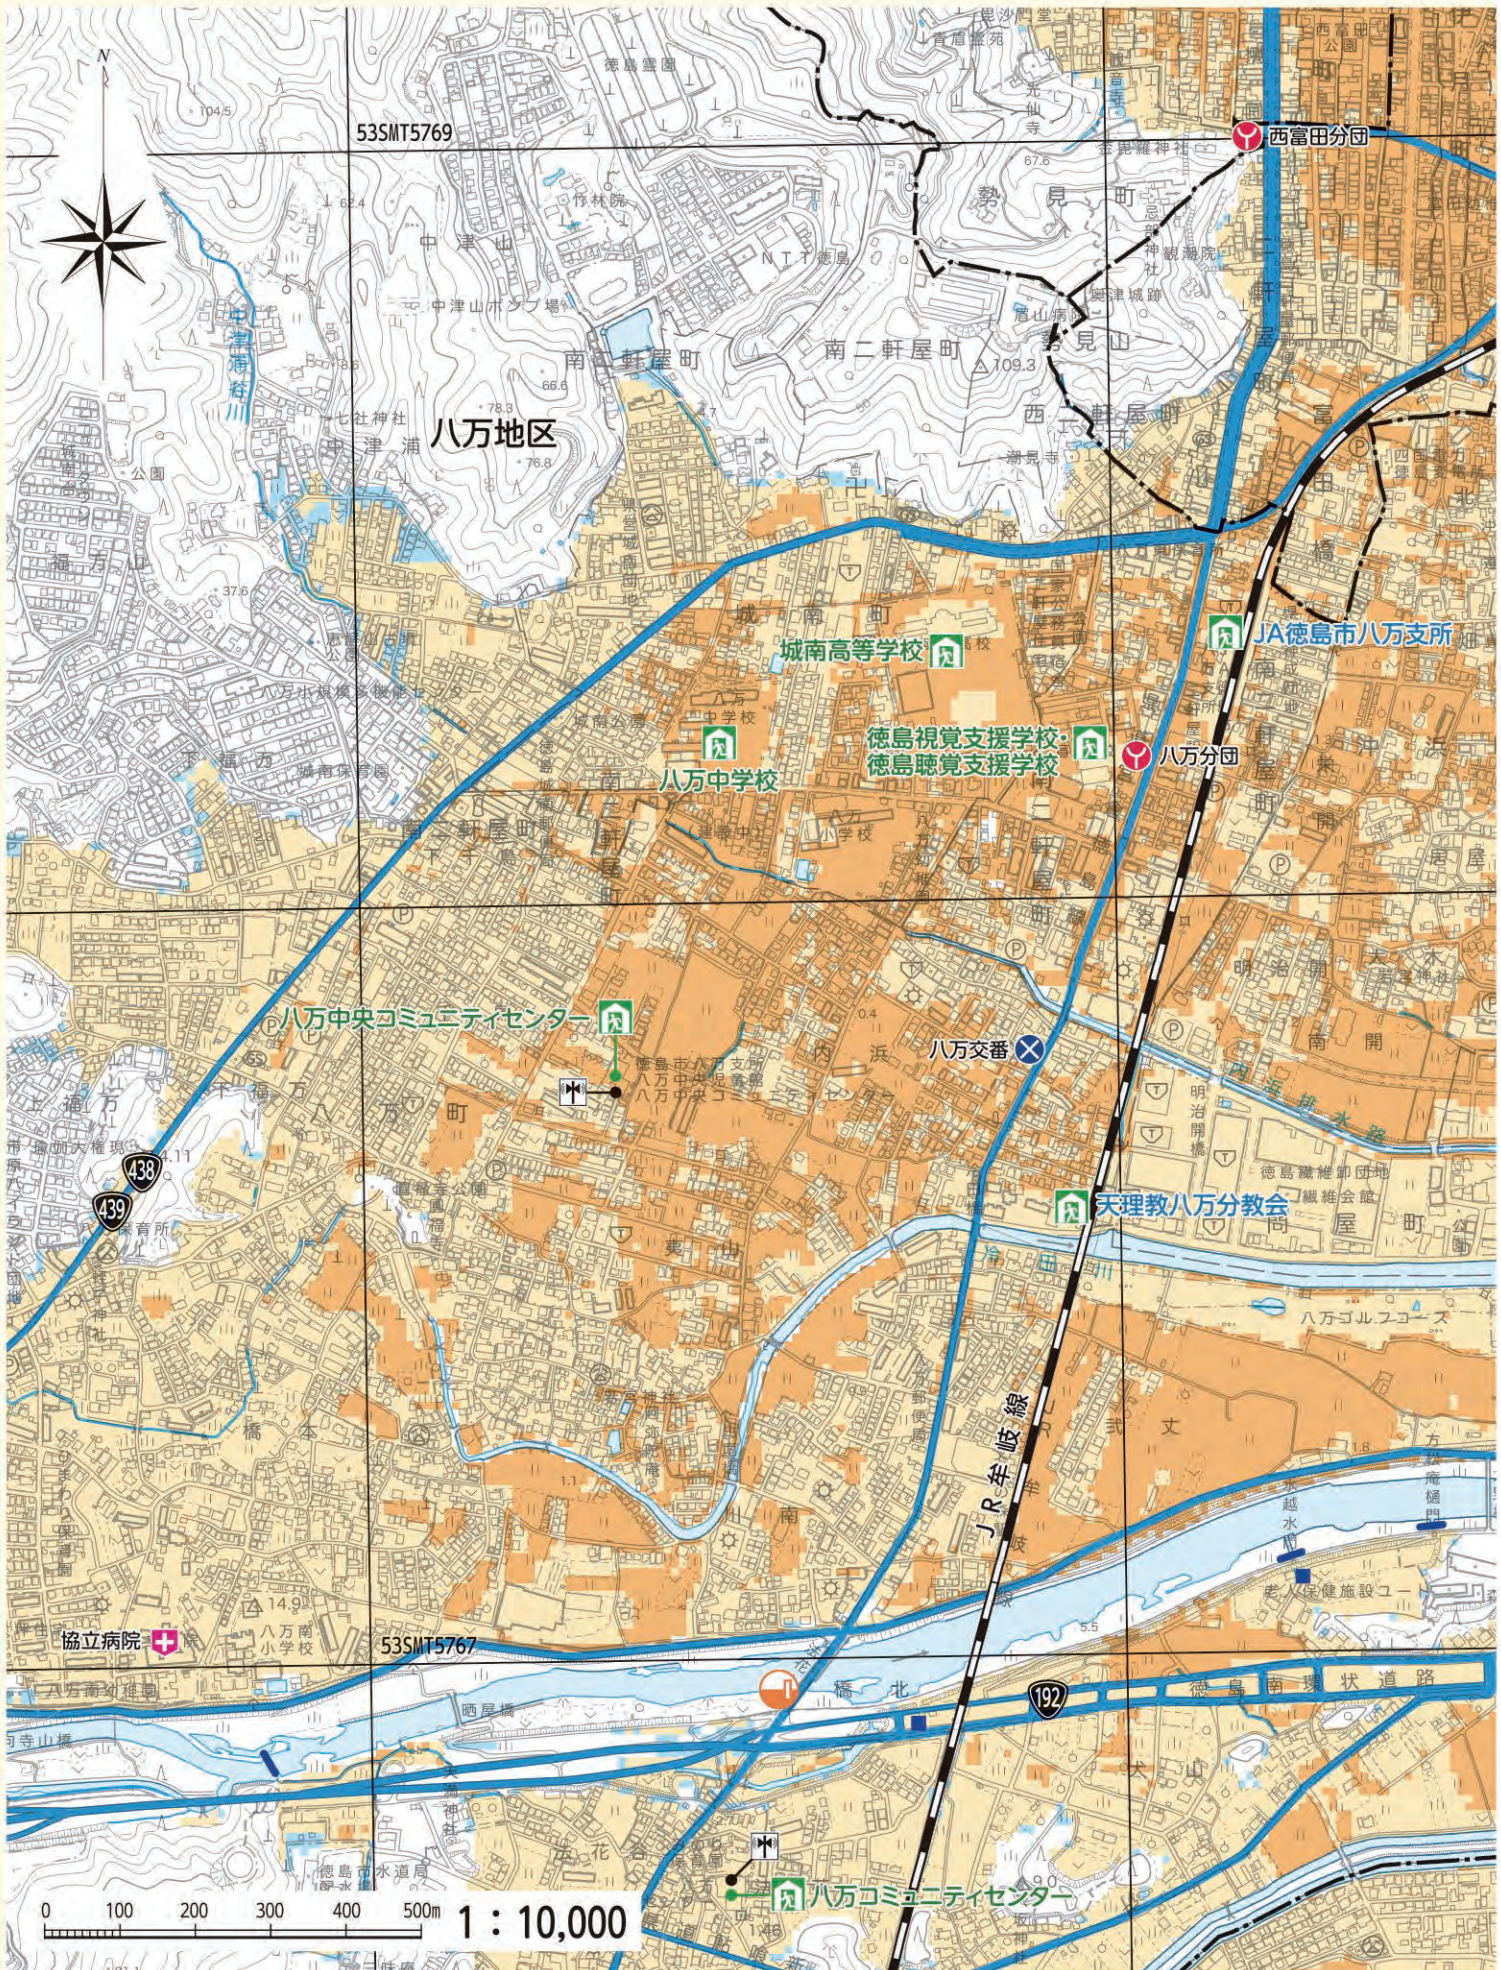

消防署・消防分団

救急告示医療機関

同報無線屋外拡声子局

アンダーパス

水位計

排水機

水

ハイドマップの使い方  
警戒レベルと避難行動  
災害について知る  
吉野川  
旧吉野川今切川  
勝浦川  
園瀬川  
鮎喰川  
飯尾川  
江川  
高潮ハザードマップ  
避難所一覧

--- 市界  
 --- 地区界  
 --- UTMグリッド

--- 高速道路  
 --- 主要道路

想定  
 高潮  
 区浸  
 域水

5.0m以上  
 3.0-5.0m未満  
 0.5-3.0m未満  
 0.5m未満

150

ハイドマップの使い方  
 善処レベルを確保  
 災害について知る  
 吉野川  
 旧吉野川今初川  
 勝浦川  
 園瀬川  
 鮎喰川  
 飯尾川  
 江川  
 高潮ハザードマップ  
 避難所一覧