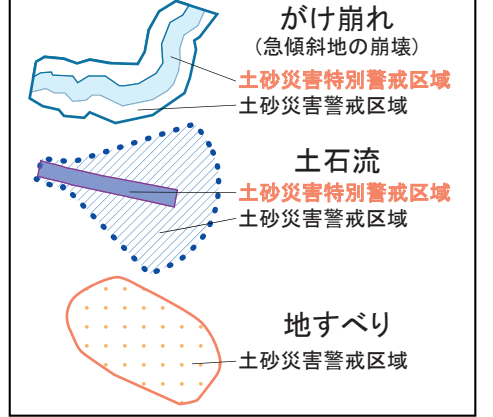

土砂災害（地図上での凡例）

その他の凡例

地区界	-----
避難場所（指定避難所）	■
避難場所の方向	○○○➡
災害時要配慮者利用施設	■
同報無線屋外拡声子局	⦿
道路冠水注意箇所（※）	---

（※）平成25年から27年の台風時に徳島市が確認した道路冠水箇所と地元消防団が大雨時に確認した道路冠水箇所を記載しています。降雨の状況によっては、他の場所も冠水するおそれがありますので注意してください。