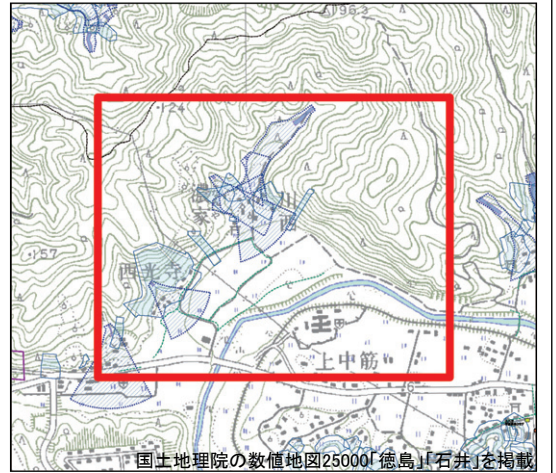

国土地理院の数値地図25000「徳島」「石井」を掲載
位置図（1/25,000）

緊急連絡先

徳島市災害対策本部	088-621-5010
徳島市危機管理課	088-621-5527
徳島市消防局	088-656-1190

【問い合わせ先】
徳島市危機管理監危機管理課
電話：088-621-5527 FAX: 088-625-2850
平成28年3月 作成

この地図は、徳島市長の承認を得て、1/2,500地形図を使用したものである。（承認番号 徳島市指令都政第193号）