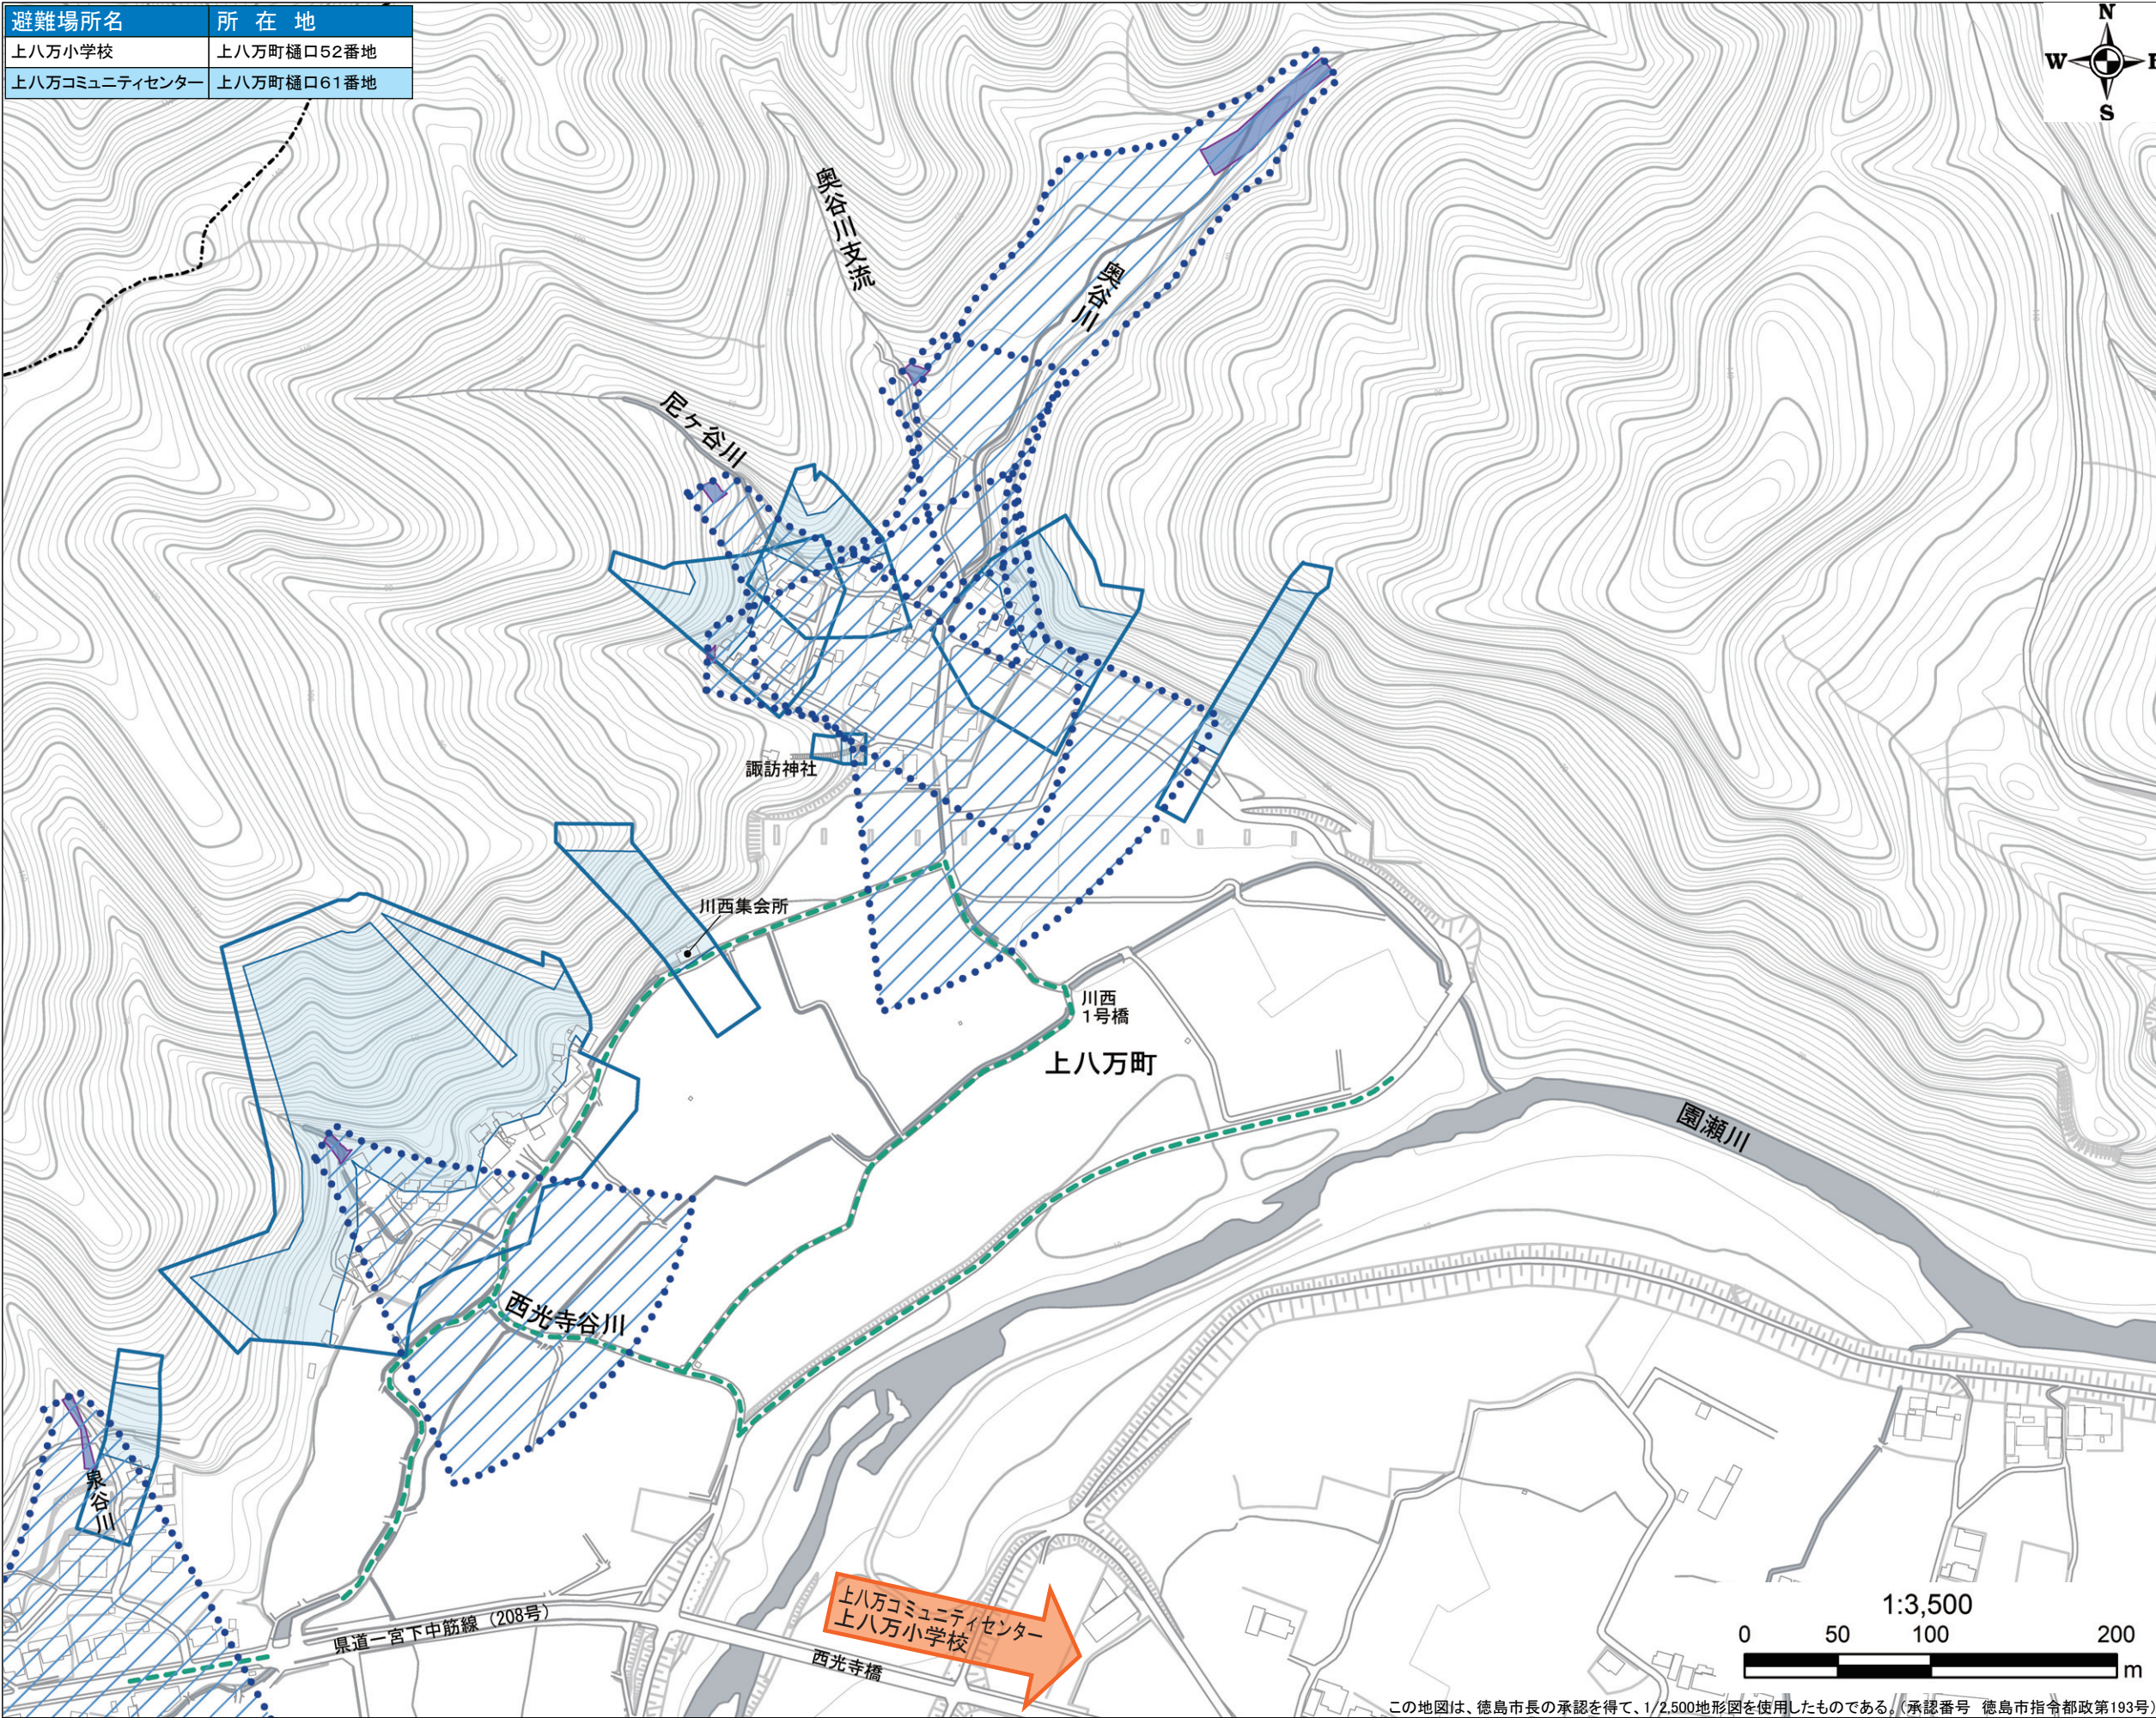

徳島市土砂災害ハザードマップ 上八万地区 ③

土砂災害ハザードマップとは？
 徳島県知事が指定した土砂災害警戒区域及び土砂災害特別警戒区域にお住まいの方が、土砂災害から身を守るために必要な事項を記載したマップです。
 大雨時や大雨後は、地盤が緩み土砂災害の危険性が高まる場合があります。日頃から自宅周辺の状況を確認していただき、避難場所等へ迅速な避難ができるように、土砂災害ハザードマップを活用し備えてください。

土砂災害警戒区域とは
 「土砂災害が発生した場合に、住民等の生命又は身体に危害が生じるおそれのある区域」です。

土砂災害特別警戒区域とは
 「土砂災害が発生した場合に、建築物に損壊が生じ、住民等の生命又は身体に著しい危害が生じるおそれのある区域」です。

| 避難場所名 | 所在地 |
|---------------|------------|
| 上八万小学校 | 上八万町樋口52番地 |
| 上八万コミュニティセンター | 上八万町樋口61番地 |

土砂災害（地図上での凡例）

その他の凡例

| | |
|-------------|-------|
| 地区界 | ----- |
| 避難場所（指定避難所） | ■ |
| 避難場所の方向 | ○○○➡ |
| 災害時要配慮者利用施設 | ■ |
| 同報無線屋外拡声子局 | ⦿ |
| 道路冠水注意箇所（※） | --- |

（※）平成25年から27年の台風時に徳島市が確認した道路冠水箇所と地元消防団が大雨時に確認した道路冠水箇所を記載しています。降雨の状況によっては、他の場所も冠水するおそれがありますので注意してください。

この地図は、徳島市長の承認を得て、1/2,500地形図を使用したものである。（承認番号 徳島市指令都政第193号）