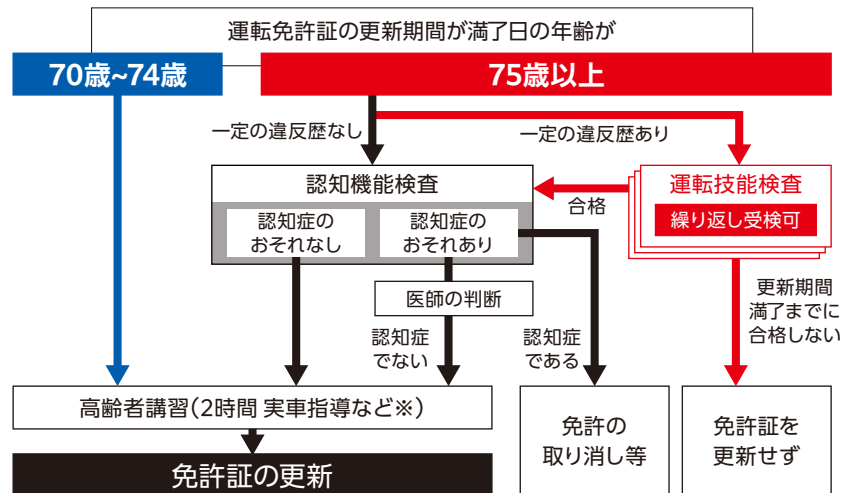

知っていますか？

改正道路交通法施行により、75歳以上の一部のドライバーに

運転技能検査が導入されました

高齢ドライバーは認知機能検査や高齢者講習を受ける必要があります。

さらに2022年5月13日から、75歳以上で一定の違反歴がある方は「運転技能検査」と呼ばれる実車試験が義務づけられました。

70歳以上の方の免許更新までの流れ

※原付、二輪、大特 小特免許のみの方と、運転技能検査を受けた方は、1時間

運転技能検査とは？

運転技能検査は、75歳以上で過去3年間に普通自動車等の運転に関する一定の違反歴がある場合に義務付けられています。検査は、課題走行を行い、その結果により運転技能の程度を判定。検査は免許証の有効期間内であれば繰り返し受検できますが、合格しないと運転免許証の更新を受けることができません。

※過去3年間とは、免許証の有効期間満了日の直前の誕生日の160日前の日の前3年間

■高齢者講習とは？

なお高齢者講習は教習所(自動車学校)で実施しています。完全予約制ですので免許更新が近づいたらもよりの教習所で高齢者講習を受講しましょう。

■認知機能検査とは？

記憶力を検査する「手がかかり再生」と時間の感覚を検査する「時間の見当識」の二つの検査項目があり、検査終了後に点数に応じて認知症の判定が行われます。

※認知機能検査は、医師が行う認知症の診断や医療検査に代わるものではありません。

目次

本冊子では、運転免許返納者がサービスを受けられるお店や施設を464件掲載しています。目的やエリアからオトクなサービスを探してみよう！

※サービスは予告なく変更、終了する場合がございます。予めご了承ください。